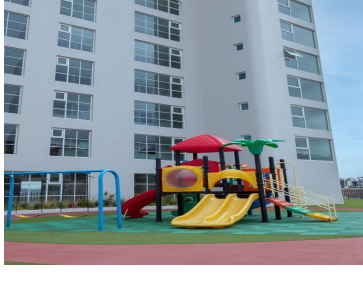

DATOS DEL VENDEDOR

Nombre: atencion.clientes@kenkel.com

Télefono:México 55 5378 1111 -- Morelos 777 980 3111 --

¡ENCONTRAMOS EL LUGAR PERFECTO PARA TI!

www.pinmx.com