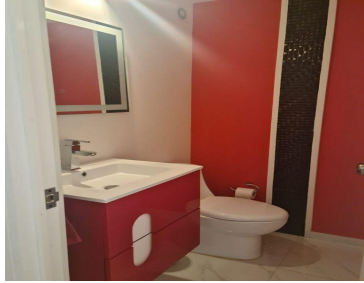

¡ENCONTRAMOS EL LUGAR PERFECTO PARA TI!

www.pinmx.com