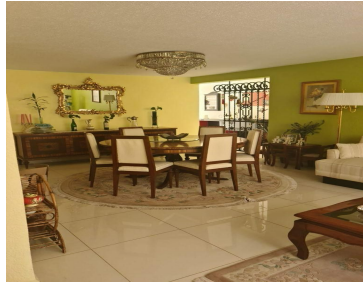

¡ENCONTRAMOS EL LUGAR PERFECTO PARA TI!

www.pinmx.com