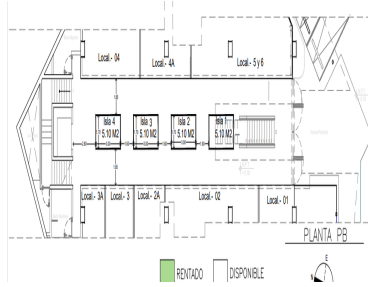

¡ENCONTRAMOS EL LUGAR PERFECTO PARA TI!

www.pinmx.com