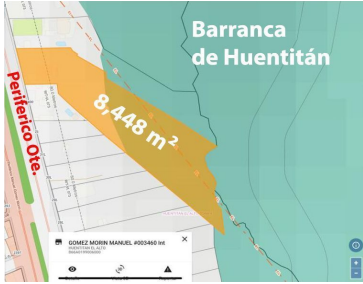

www.pinnmx.com