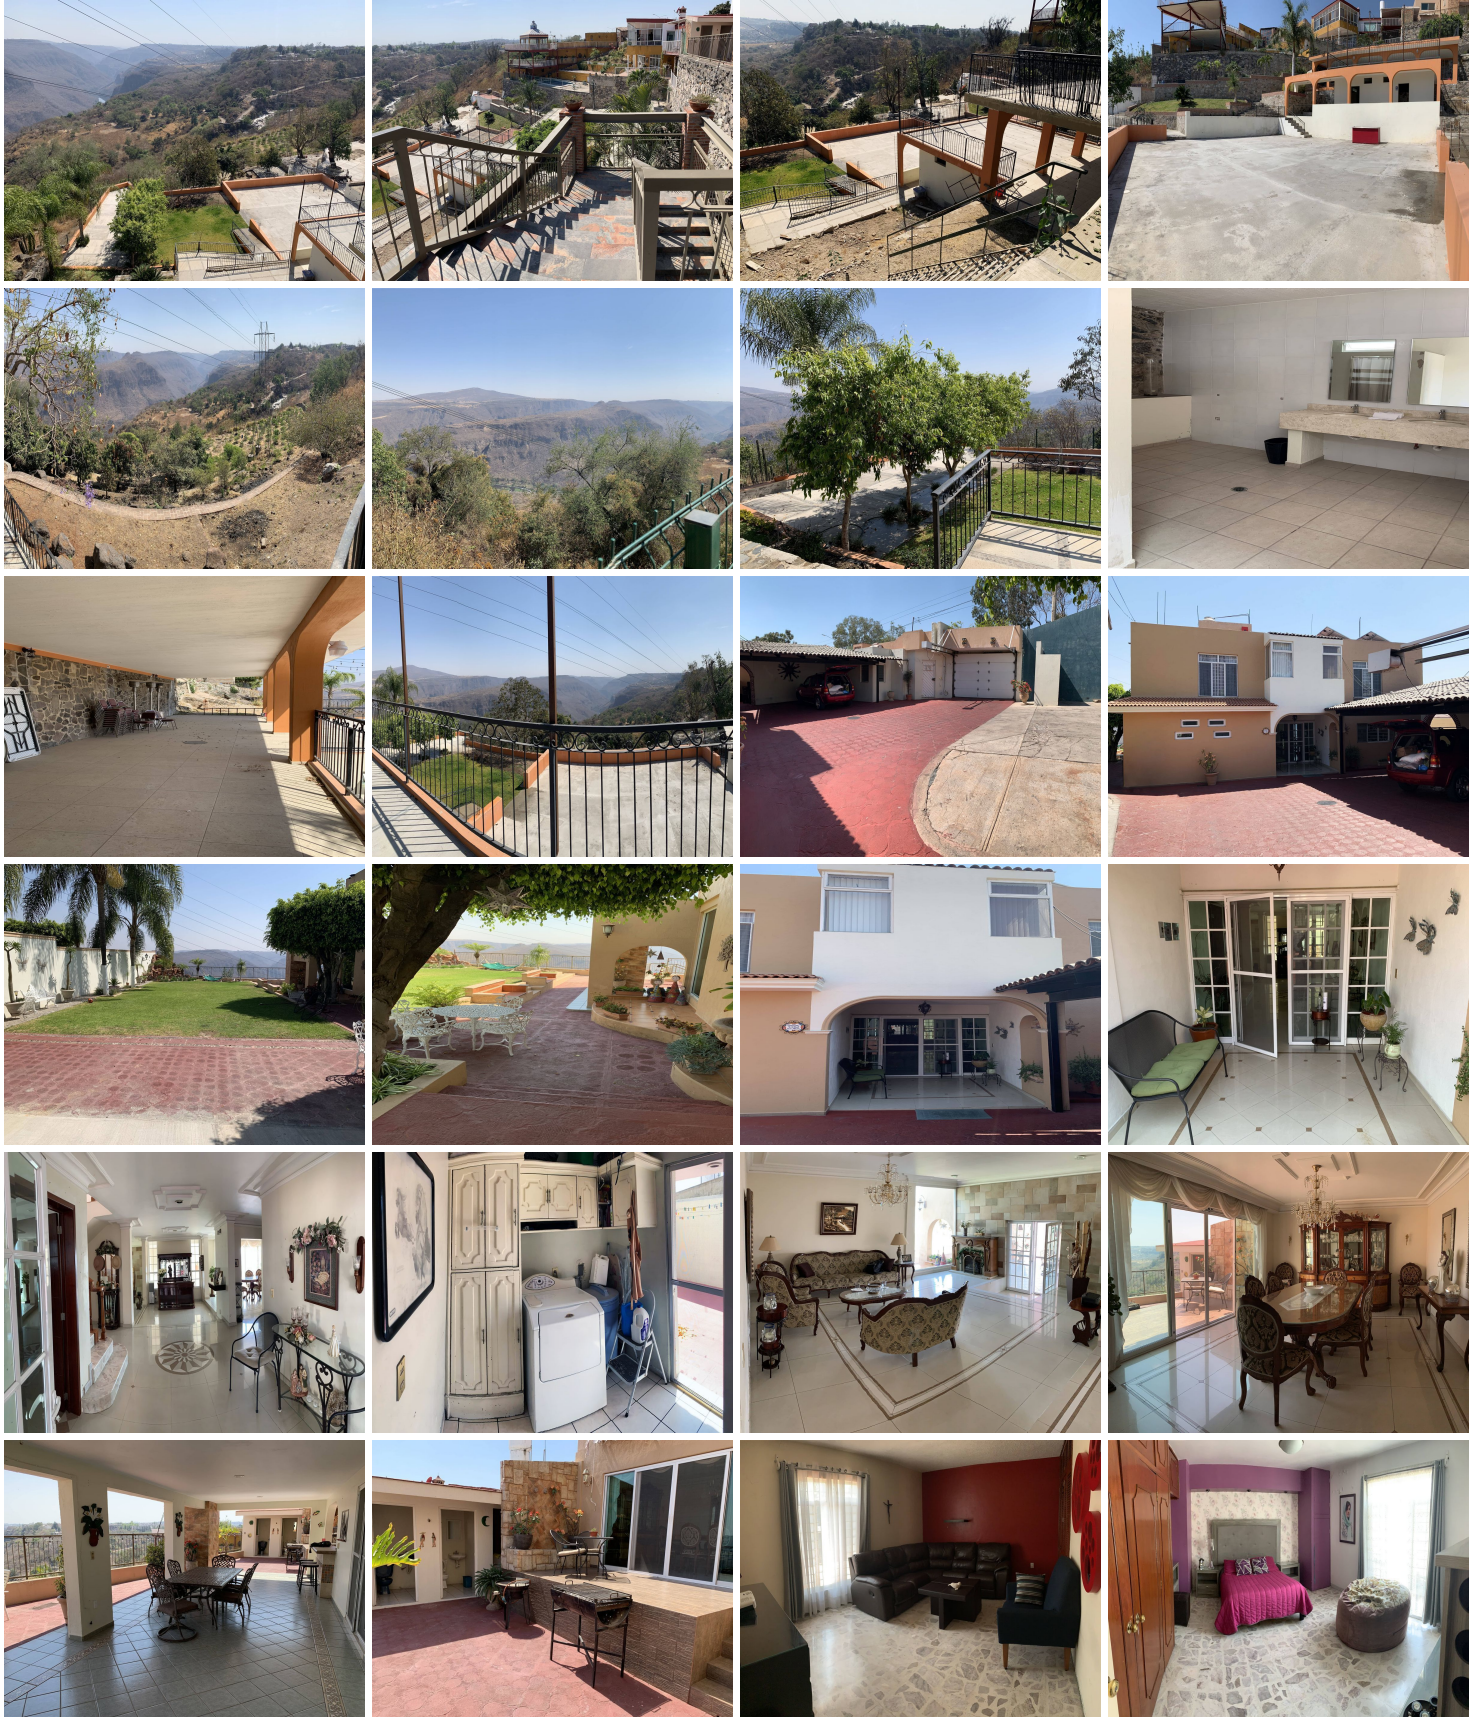

DATOS DEL VENDEDOR

Nombre: vainmobiliariagd@gmail.com

Télefono:3310778235

¡ENCONTRAMOS EL LUGAR PERFECTO PARA TI!