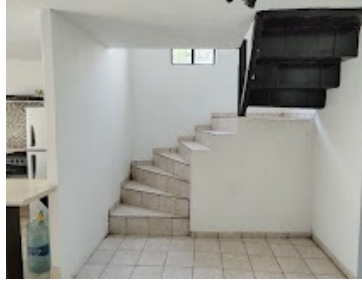

¡ENCONTRAMOS EL LUGAR PERFECTO PARA TI!

www.pinmx.com