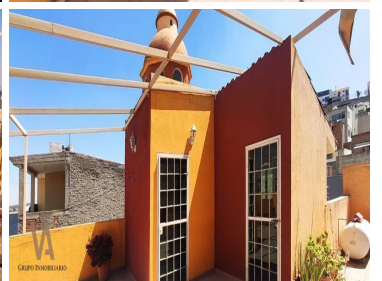

DATOS DEL VENDEDOR

Nombre: vainmobiliariagd@gmail.com

Télefono:3310778235

¡ENCONTRAMOS EL LUGAR PERFECTO PARA TI!

www.pinmx.com