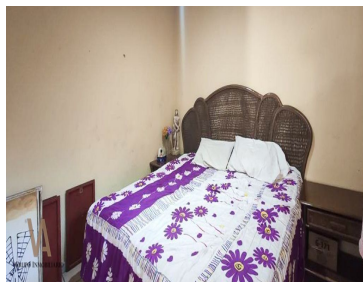

DATOS DEL VENDEDOR

Nombre: vainmobiliariagd@gmail.com

Télefono:3310778235

¡ENCONTRAMOS EL LUGAR PERFECTO PARA TI!

www.pinmx.com