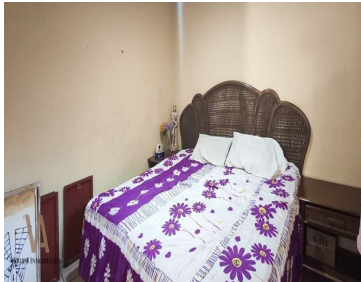

DATOS DEL VENDEDOR

Nombre: vainmobiliariagd@gmail.com

Télefono:3310778235

¡ENCONTRAMOS EL LUGAR PERFECTO PARA TI!

www.pinmx.com