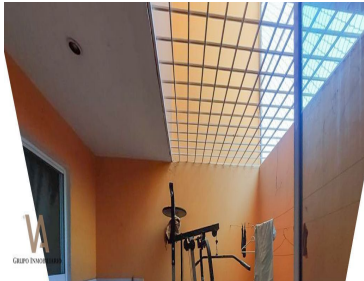

DATOS DEL VENDEDOR

Nombre: vainmobiliariagd@gmail.com

Télefono:3310778235

¡ENCONTRAMOS EL LUGAR PERFECTO PARA TI!

www.pinmx.com