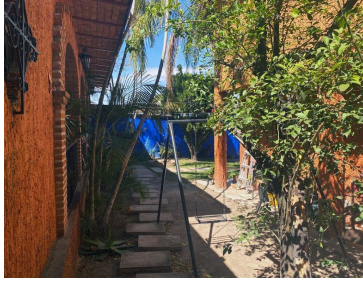

¡ENCONTRAMOS EL LUGAR PERFECTO PARA TI!

www.pinmx.com