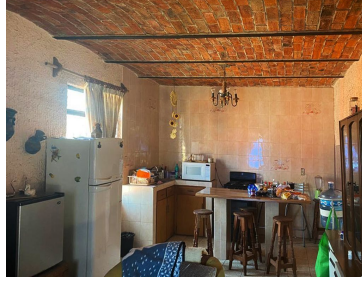

¡ENCONTRAMOS EL LUGAR PERFECTO PARA TI!

www.pinmx.com