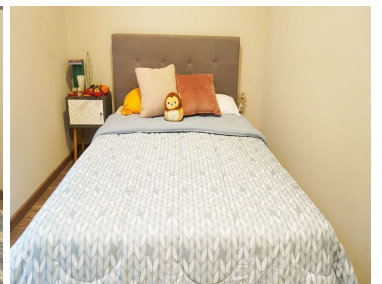

DATOS DEL VENDEDOR

Nombre: veraltoinmobiliaria@gmail.com

Télefono: WhatsApp 5611971057

¡ENCONTRAMOS EL LUGAR PERFECTO PARA TI!

www.pinmx.com