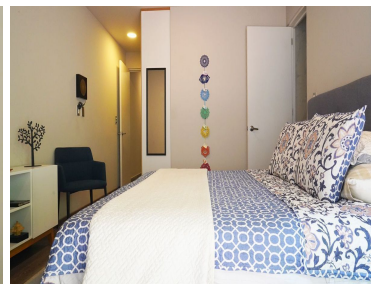

DATOS DEL VENDEDOR

Nombre: veraltoinmobiliaria@gmail.com

Télefono: WhatsApp 5611971057

¡ENCONTRAMOS EL LUGAR PERFECTO PARA TI!

www.pinmx.com