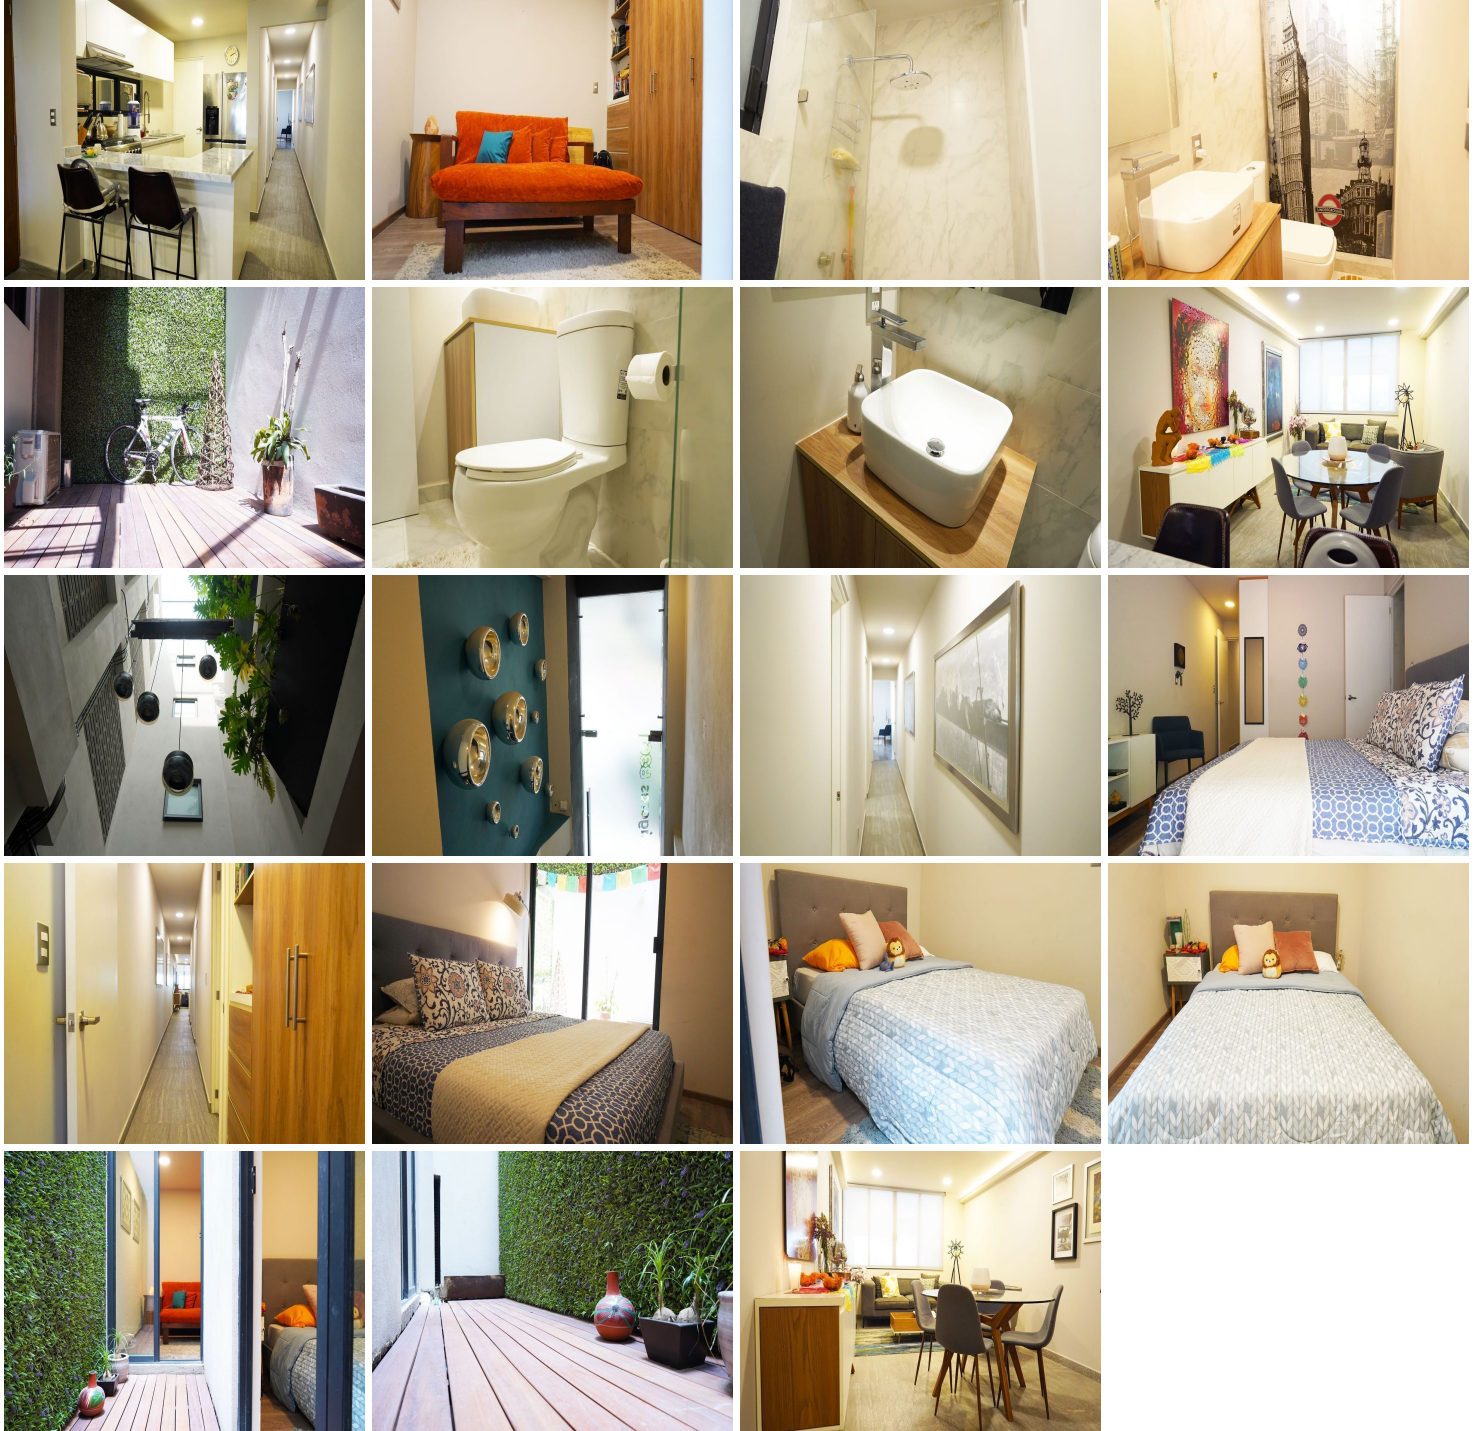

DATOS DEL VENDEDOR

Nombre: veraltoinmobiliaria@gmail.com

Télefono:WhatsApp 5611971057

Correo Electrónico:veraltoinmobiliaria@gmail.com

¡ENCONTRAMOS EL LUGAR PERFECTO PARA TI!

www.pinmx.com