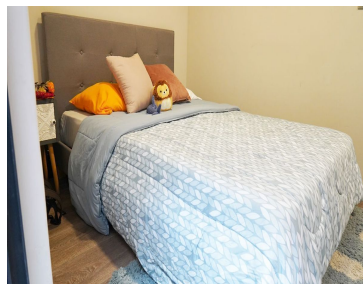

DATOS DEL VENDEDOR

Nombre: veraltoinmobiliaria@gmail.com

Télefono: WhatsApp 5611971057

¡ENCONTRAMOS EL LUGAR PERFECTO PARA TI!

www.pinmx.com