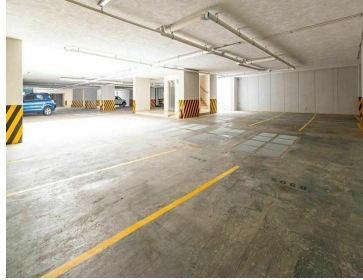

¡ENCONTRAMOS EL LUGAR PERFECTO PARA TI!

www.pinmx.com