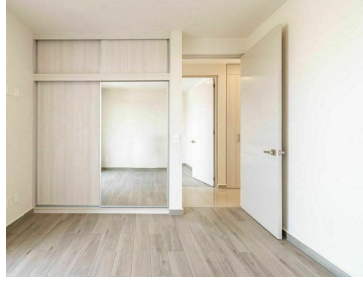

¡ENCONTRAMOS EL LUGAR PERFECTO PARA TI!

www.pinmx.com