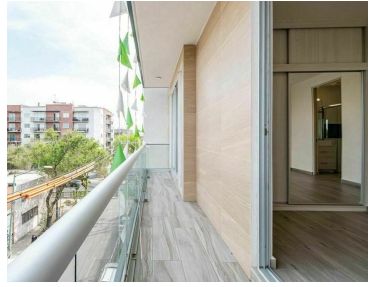

¡ENCONTRAMOS EL LUGAR PERFECTO PARA TI!

www.pinmx.com