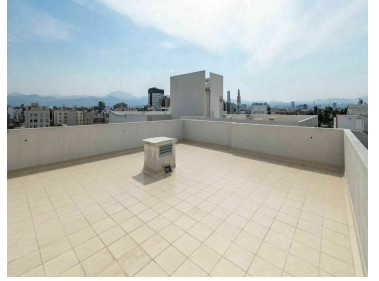

¡ENCONTRAMOS EL LUGAR PERFECTO PARA TI!

www.pinmx.com