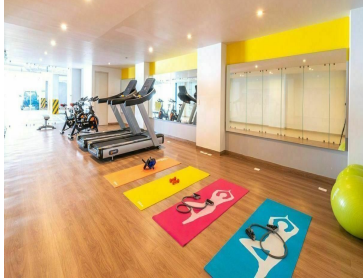

¡ENCONTRAMOS EL LUGAR PERFECTO PARA TI!

www.pinmx.com