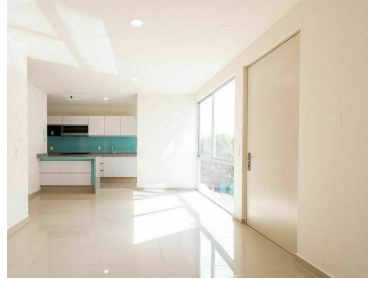

¡ENCONTRAMOS EL LUGAR PERFECTO PARA TI!

www.pinmx.com