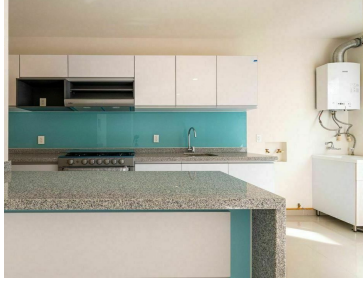

¡ENCONTRAMOS EL LUGAR PERFECTO PARA TI!

www.pinmx.com