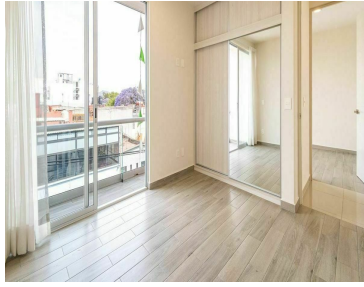

¡ENCONTRAMOS EL LUGAR PERFECTO PARA TI!

www.pinmx.com