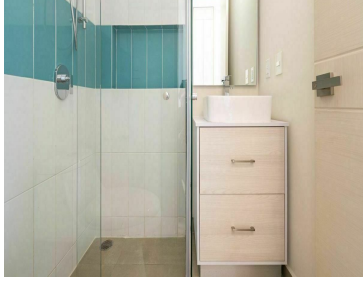

¡ENCONTRAMOS EL LUGAR PERFECTO PARA TI!

www.pinmx.com