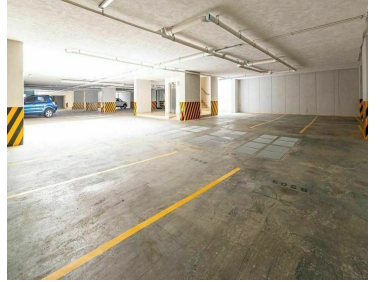

¡ENCONTRAMOS EL LUGAR PERFECTO PARA TI!

www.pinmx.com