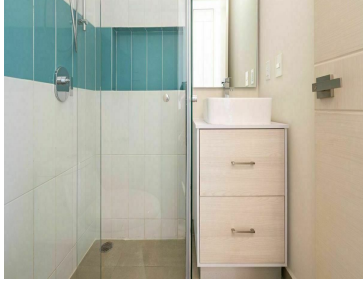

¡ENCONTRAMOS EL LUGAR PERFECTO PARA TI!

www.pinmx.com