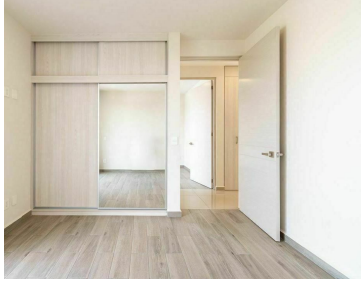

¡ENCONTRAMOS EL LUGAR PERFECTO PARA TI!

www.pinmx.com