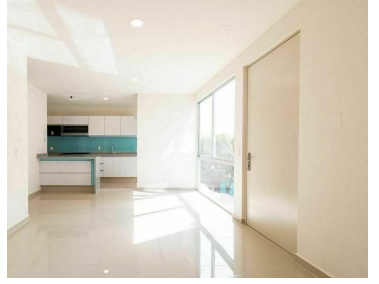

¡ENCONTRAMOS EL LUGAR PERFECTO PARA TI!

www.pinmx.com