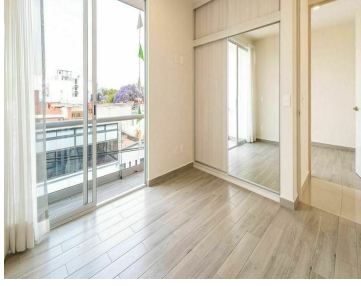

¡ENCONTRAMOS EL LUGAR PERFECTO PARA TI!

www.pinmx.com