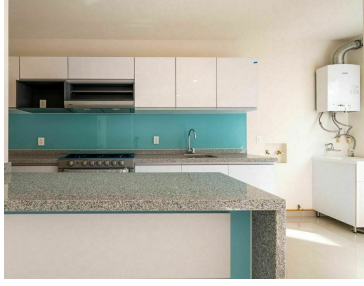

¡ENCONTRAMOS EL LUGAR PERFECTO PARA TI!

www.pinmx.com