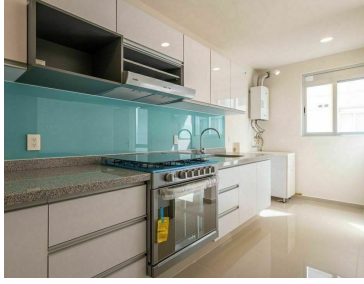

¡ENCONTRAMOS EL LUGAR PERFECTO PARA TI!

www.pinmx.com