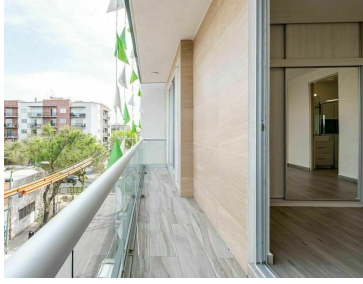

¡ENCONTRAMOS EL LUGAR PERFECTO PARA TI!

www.pinmx.com