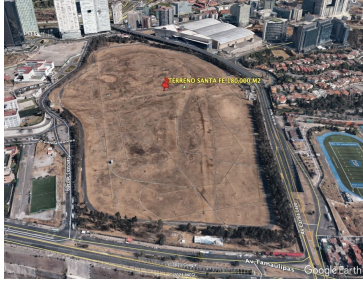

¡ENCONTRAMOS EL LUGAR PERFECTO PARA TI!

www.pinnmx.com