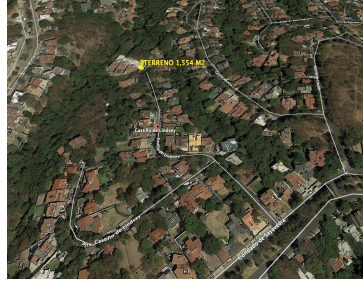

¡ENCONTRAMOS EL LUGAR PERFECTO PARA TI!

www.pinmx.com