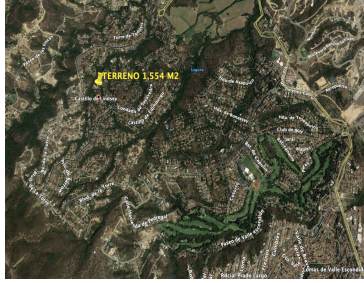

¡ENCONTRAMOS EL LUGAR PERFECTO PARA TI!

www.pinmx.com