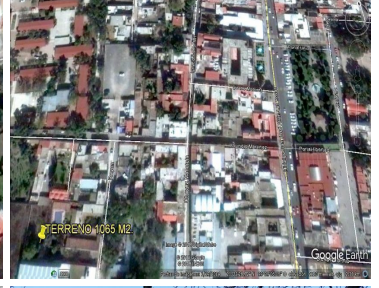

¡ENCONTRAMOS EL LUGAR PERFECTO PARA TI!

www.pinmx.com