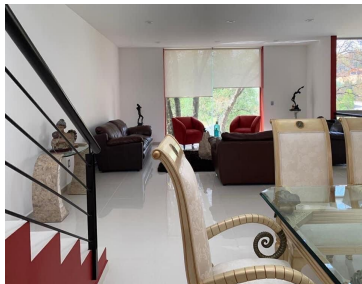

DATOS DEL VENDEDOR

Nombre: veraltoinmobiliaria@gmail.com

Télefono: WhatsApp 5611971057

¡ENCONTRAMOS EL LUGAR PERFECTO PARA TI!