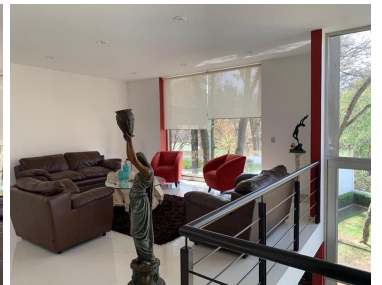

DATOS DEL VENDEDOR

Nombre: veraltoinmobiliaria@gmail.com

Télefono: WhatsApp 5611971057

¡ENCONTRAMOS EL LUGAR PERFECTO PARA TI!