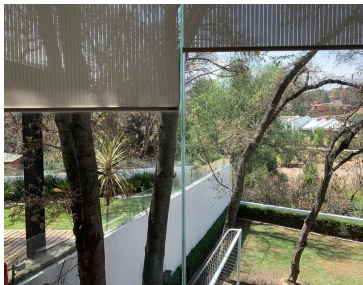

DATOS DEL VENDEDOR

Nombre: veraltoinmobiliaria@gmail.com

Télefono: WhatsApp 5611971057

¡ENCONTRAMOS EL LUGAR PERFECTO PARA TI!