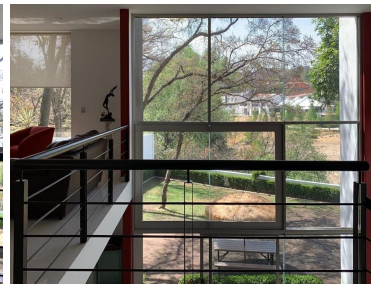

DATOS DEL VENDEDOR

Nombre: veraltoinmobiliaria@gmail.com

Télefono: WhatsApp 5611971057

¡ENCONTRAMOS EL LUGAR PERFECTO PARA TI!