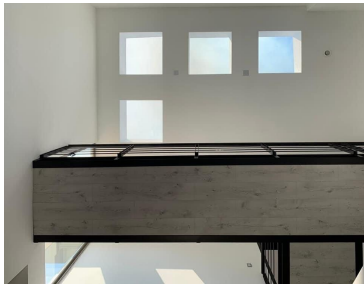

www.pinmx.com