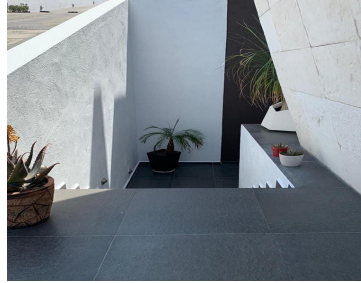

DATOS DEL VENDEDOR

Nombre: veraltoinmobiliaria@gmail.com

Télefono: WhatsApp 5611971057

¡ENCONTRAMOS EL LUGAR PERFECTO PARA TI!