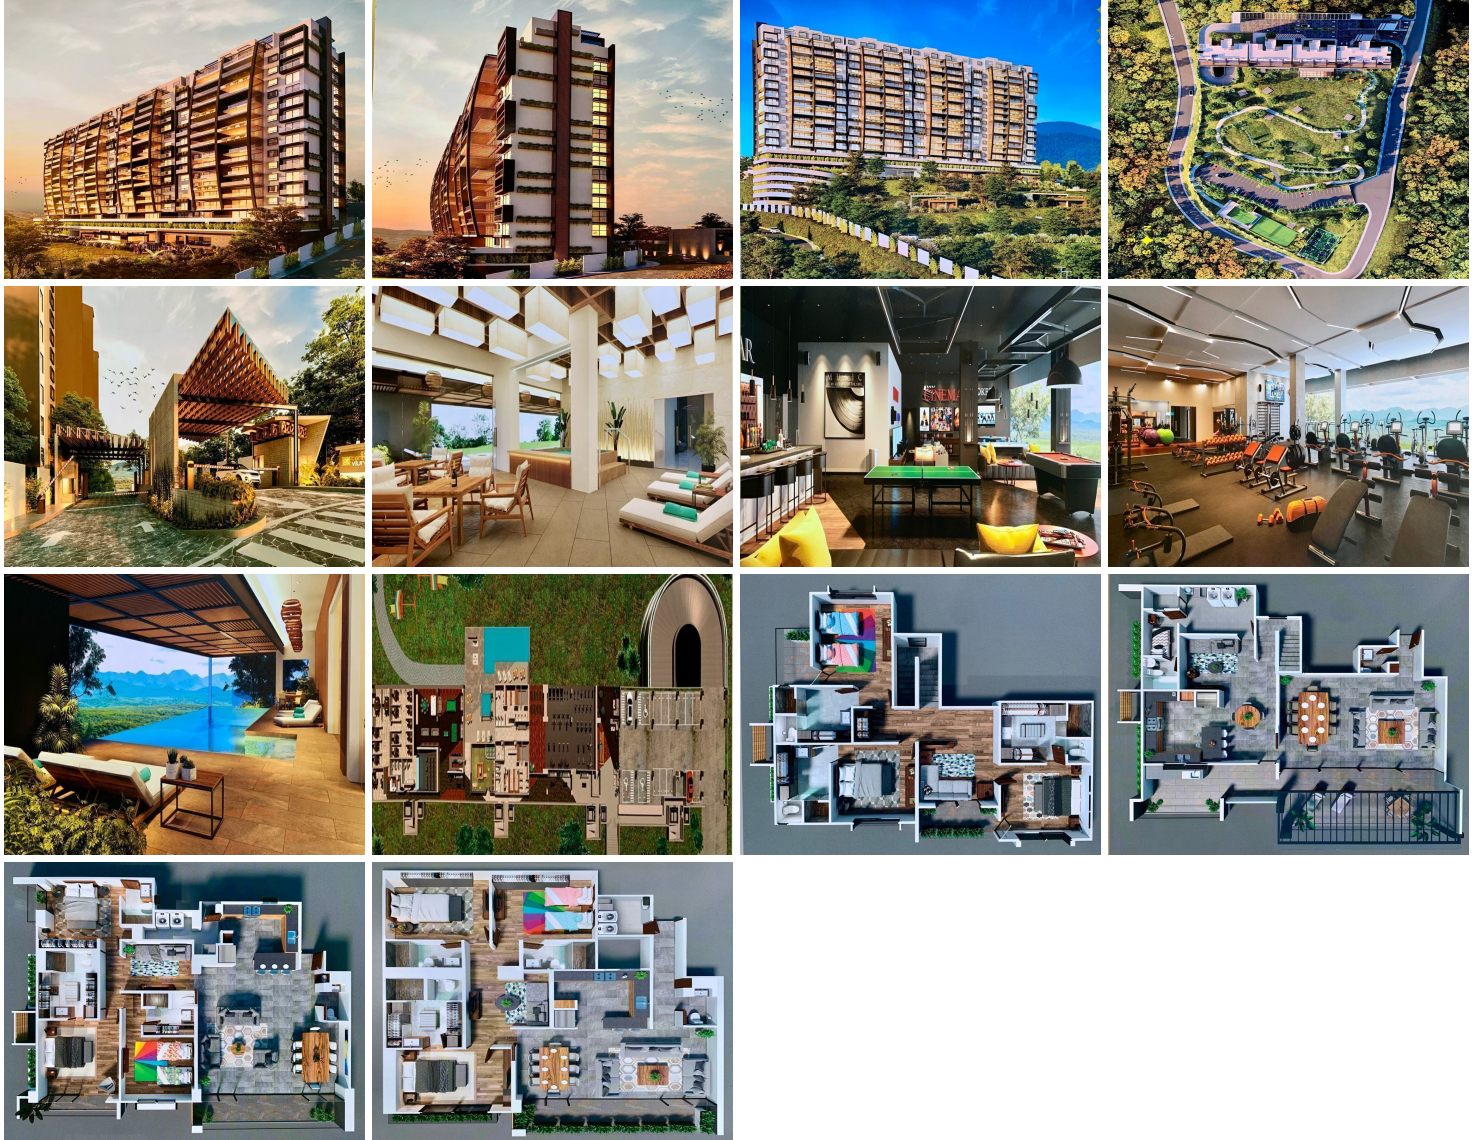

DATOS DEL VENDEDOR

Nombre: veraltoinmobiliaria@gmail.com

Télefono: WhatsApp 5611971057

¡ENCONTRAMOS EL LUGAR PERFECTO PARA TI!

www.pinmx.com