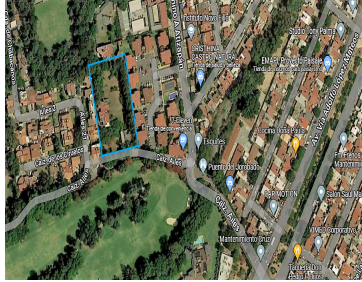

DATOS DEL VENDEDOR

Nombre: veraltoinmobiliaria@gmail.com

Télefono: WhatsApp 5611971057

¡ENCONTRAMOS EL LUGAR PERFECTO PARA TI!

www.pinmx.com