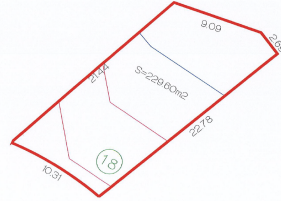

#### DATOS DEL VENDEDOR

**Nombre:** veraltoinmobiliaria@gmail.com

**Teléfono:** WhatsApp 5611971057

¡ENCONTRAMOS EL LUGAR PERFECTO PARA TI!

MZA IX LT. 2 IND. 18

[www.pinnmx.com](http://www.pinnmx.com)