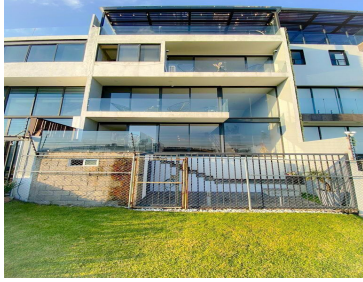

www.pinmx.com