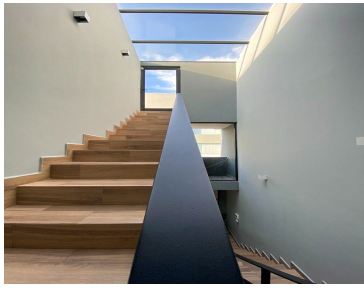

www.pinmx.com