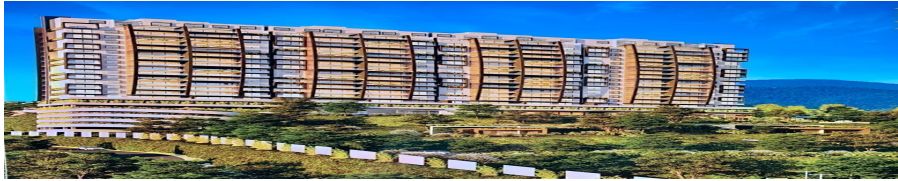

¡ENCONTRAMOS EL LUGAR PERFECTO PARA TI!

Código:
22636

\$ 11,000,000.00 MXN

¡ENCONTRAMOS EL LUGAR PERFECTO PARA TI!

Departamentos en Venta de Lujo en Zona Esmeralda entrega inmediata

Calle: Av. Bosque a Esmeralda **Ote Col:** Bosque Esmeralda,
Atizapán de Zaragoza, México

COMENTARIOS DEL VENDEDOR

El departamento consta de: 220 m Habitables 25 m Terraza * Estancia - Comedor * Cocina Equipada * Baño de visitas * 3 Recámaras con closets y baños completos independientes * Sala de TV * Medio año * Área de lavado * Cuarto de servicio * Bodega (opcional) * 2 Estacionamientos * 2 Elevadores por Torre Equipamiento: Iluminación led, cancelas de cristal templado en baños, luna en muebles de baño, closets equipados, red de datos integrada, accesorios de baños, cancelas de PVC, pisos de porcelanato rectificado e ingeniería, instalación para sistemas de TV, ducto de basura, gas LP. El desarrollo consta de 24,500 M2., de terreno, con vigilancia y control de acceso las 24 hrs., cancha de tennis, paddle, pista de joggin, 2 salones de fiestas con estacionamientos independientes, co-working, ludoteca, alberca techada, salon lounge y sala de cine, gimnasio, yoga y funcionales, área de descanso e hidromasaje, área de juegos infantiles y más de 15,000 M2., de jardines. TERRA VIURE el desarrollo mejor calificado de la zona, el espacio más exclusivo de la zona y cuenta con distintas vías de comunicación tales como: Atizapán, Lomas Verdes y Autopista Chamapa - Lechería. Se encuentra cerca de supermercados, centros comerciales, deportivos, colegios de prestigio. Condición construcción: Nueva. EasyBroker ID: EB-LX3854