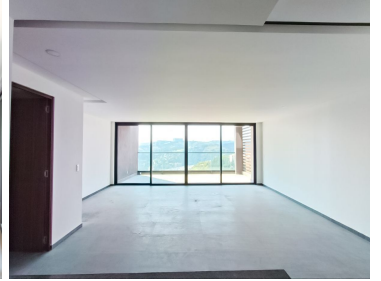

DATOS DEL VENDEDOR

Nombre: veraltoinmobiliaria@gmail.com

Télefono: WhatsApp 5611971057

¡ENCONTRAMOS EL LUGAR PERFECTO PARA TI!

www.pinmx.com