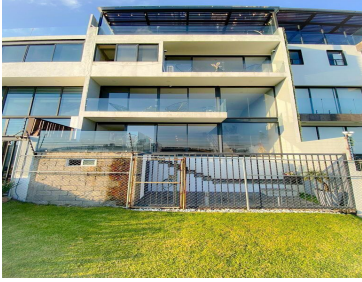

www.pinmx.com