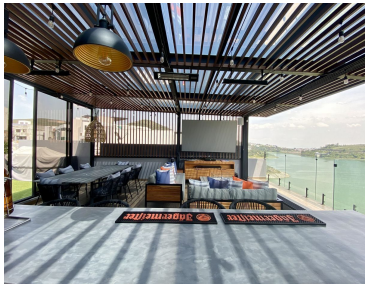

www.pinmx.com