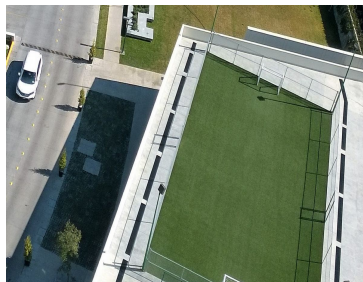

DATOS DEL VENDEDOR

Nombre: veraltoinmobiliaria@gmail.com

Télefono: WhatsApp 5611971057

¡ENCONTRAMOS EL LUGAR PERFECTO PARA TI!