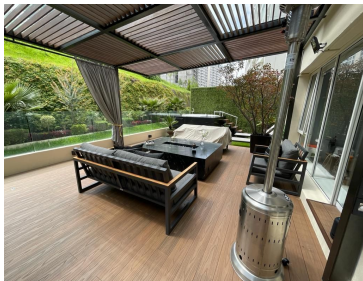

DATOS DEL VENDEDOR

Nombre: veraltoinmobiliaria@gmail.com

Télefono: WhatsApp 5611971057

¡ENCONTRAMOS EL LUGAR PERFECTO PARA TI!