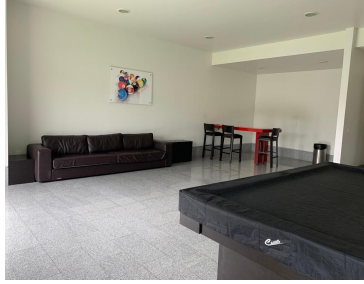

www.pinmx.com