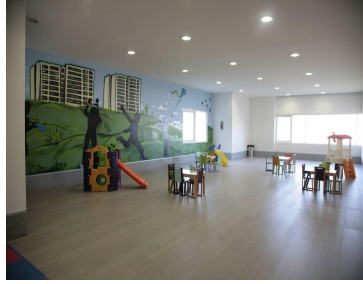

www.pinmx.com