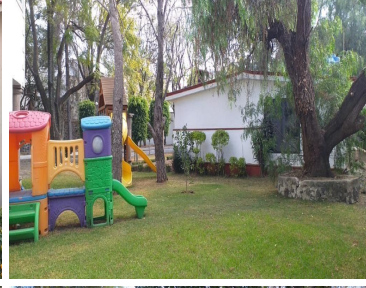

¡ENCONTRAMOS EL LUGAR PERFECTO PARA TI!

www.pinmx.com