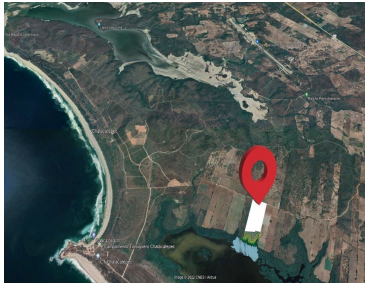

www.pinnmx.com