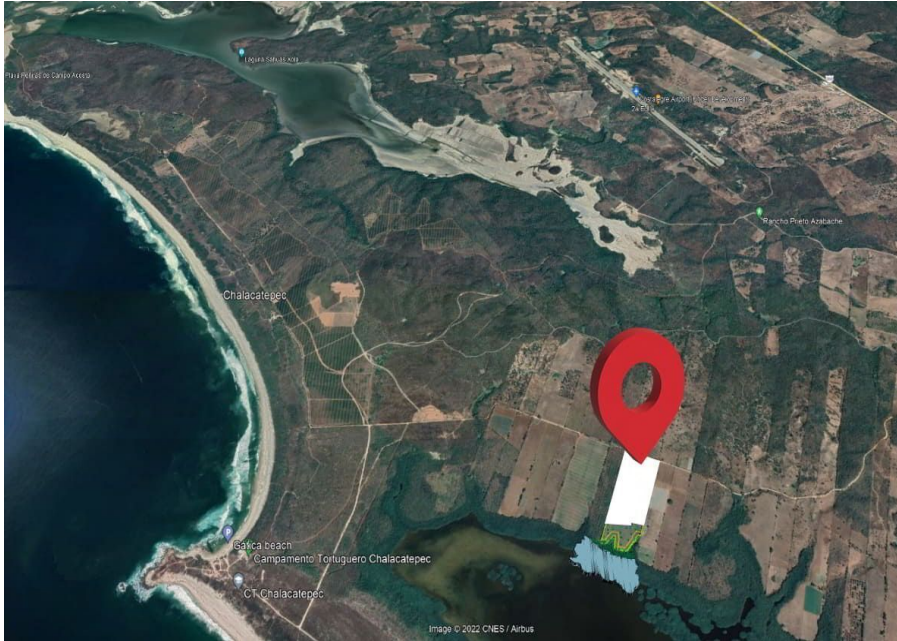

¡ENCONTRAMOS EL LUGAR PERFECTO PARA TI!

Código:
22560

\$ 1,800.00 MXN

¡ENCONTRAMOS EL LUGAR PERFECTO PARA TI!

Terrenos en Coto Privado Residencial

Calle: Col: Jesús María,
Jesús María, Jalisco

COMENTARIOS DEL VENDEDOR

Terrenos en Venta, en Coto Privado, Con el objetivo de hacer Casas de Playa Residenciales Amenidades: Vigilancia | Casa Club (Con Terraza) | Alberca | Juegos Infantiles | Laguna Playa a 5 minutos | Aeropista a 5 minutos Posibilidad de tener Moto Acuáticas, Cayak, paddle Boar, y todo lo que se pueda usar en el Lago. Oportunidad de Inversión: 60 Mensualidades fijas desde \$3,500 MXN – Aparta solo con \$10,000 MXN Contáctanos para mayor información y métodos de pago. EasyBroker ID: EB-MR2126