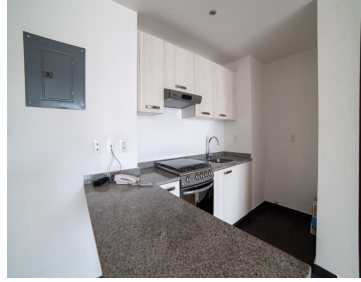

DATOS DEL VENDEDOR

Nombre: hectorraldo@gmail.com

Télefono:+525540183405

Correo Electrónico:hectorraldo@gmail.com

¡ENCONTRAMOS EL LUGAR PERFECTO PARA TI!

www.pinmx.com