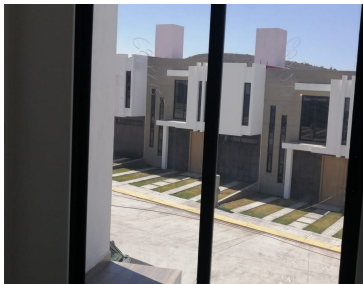

DATOS DEL VENDEDOR

Nombre: oscarmartinezvega@yahoo. co

Télefono:7717096151

¡ENCONTRAMOS EL LUGAR PERFECTO PARA TI!

www.pinmx.com