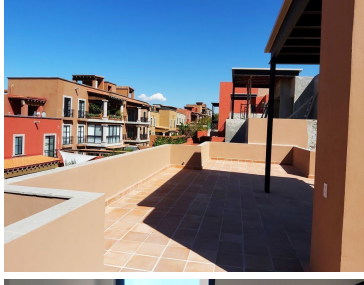

¡ENCONTRAMOS EL LUGAR PERFECTO PARA TI!