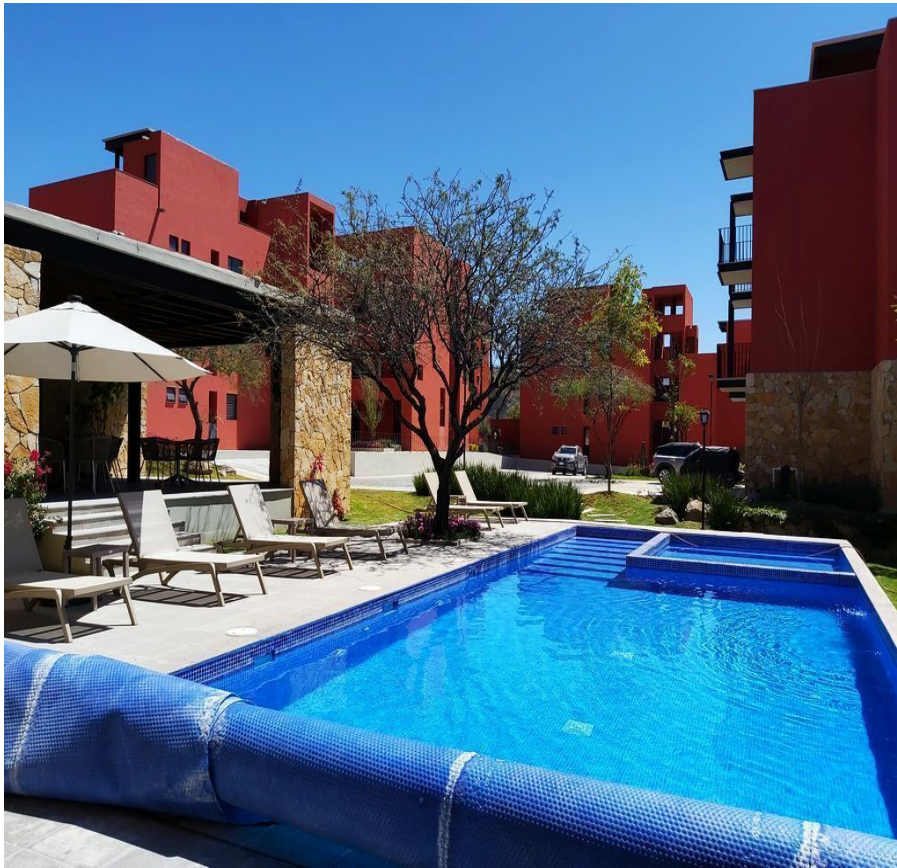

¡ENCONTRAMOS EL LUGAR PERFECTO PARA TI!

Código:
22532

\$ 4,700,000.00 MXN

¡ENCONTRAMOS EL LUGAR PERFECTO PARA TI!

Fraccionamiento Punta del Cielo, excelente precio, San Miguel de Allende, Gto.

**Calle: Col: La Lejona,
San Miguel de Allende, Guanajuato**

COMENTARIOS DEL VENDEDOR

Excelente departamento con descuento en el Fraccionamiento Punta del Cielo a solo cinco minutos del centro de San Miguel de Allende, Gto. Completamente nuevo, amplio, gran luz natural, cuatro recámaras, tres baños y medio, Roof Garden. El desarrollo cuenta con Casa Club, Cancha de tenis, dos albercas, 7 jaccusys, etc. EasyBroker ID: EB-MB6591