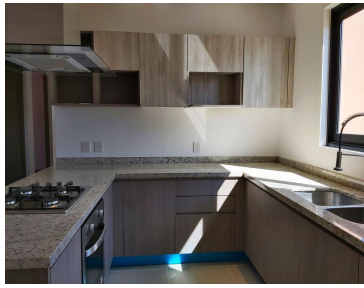

www.pinmx.com