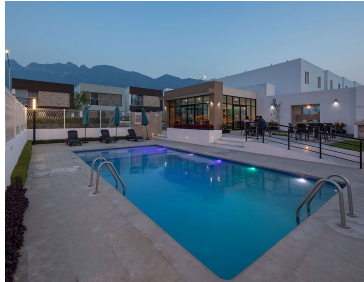

DATOS DEL VENDEDOR

Nombre: info@kapparealty.com.mx

Télefono:+528180298904

¡ENCONTRAMOS EL LUGAR PERFECTO PARA TI!

www.pinmx.com