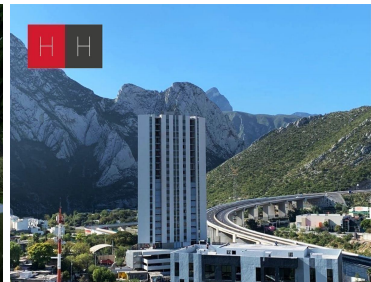

DATOS DEL VENDEDOR

Nombre: info@househunter.mx

Teléfono: 81 82982525

¡ENCONTRAMOS EL LUGAR PERFECTO PARA TI!

www.pinmx.com