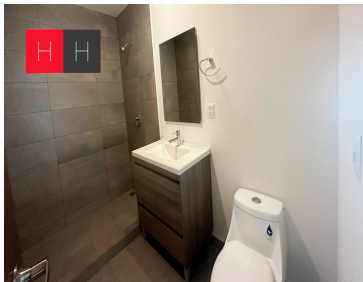

DATOS DEL VENDEDOR

Nombre: info@househunter.mx

Teléfono: 81 82982525

¡ENCONTRAMOS EL LUGAR PERFECTO PARA TI!

www.pinmx.com