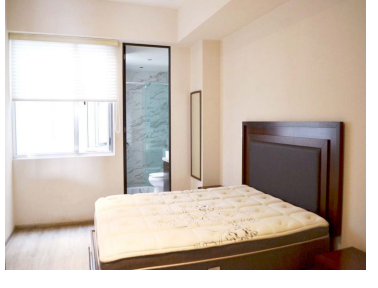

¡ENCONTRAMOS EL LUGAR PERFECTO PARA TI!

www.pinmx.com