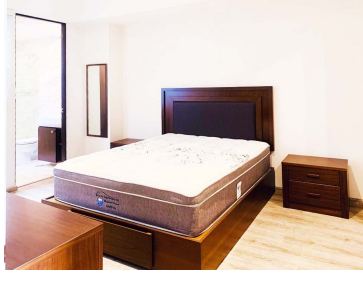

¡ENCONTRAMOS EL LUGAR PERFECTO PARA TI!

www.pinmx.com