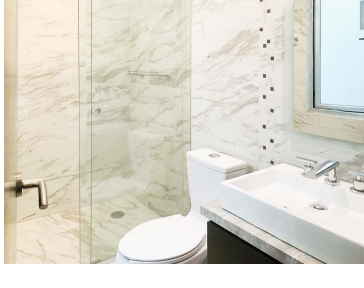

¡ENCONTRAMOS EL LUGAR PERFECTO PARA TI!

www.pinmx.com