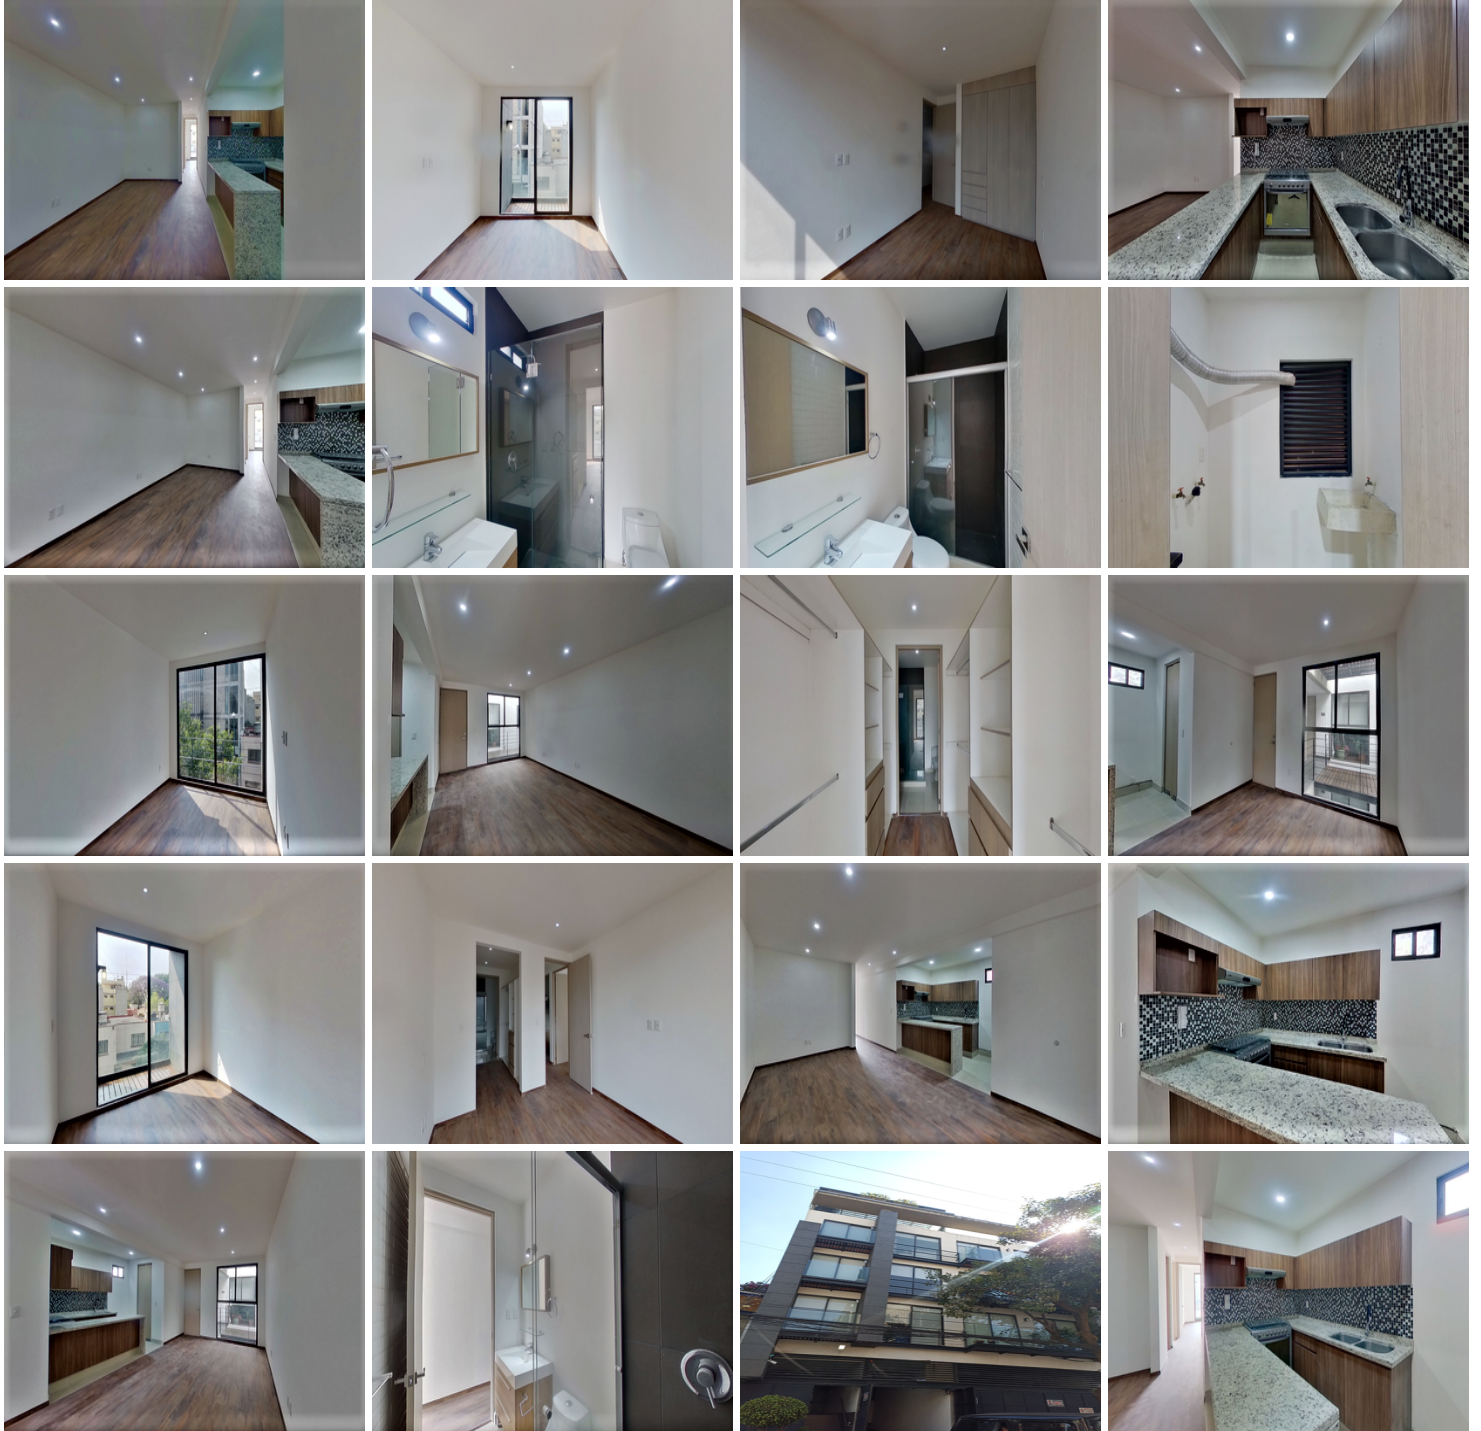

DATOS DEL VENDEDOR

Nombre: qualitycastell@hotmail.com

Télefono:5556167302

Correo Electrónico:qualitycastell@hotmail.com

¡ENCONTRAMOS EL LUGAR PERFECTO PARA TI!

www.pinmx.com