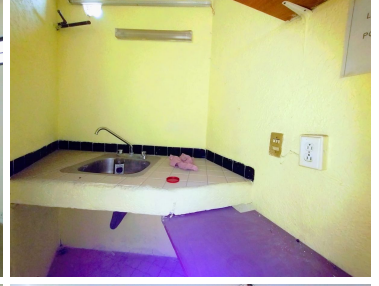

¡ENCONTRAMOS EL LUGAR PERFECTO PARA TI!

www.pinmx.com