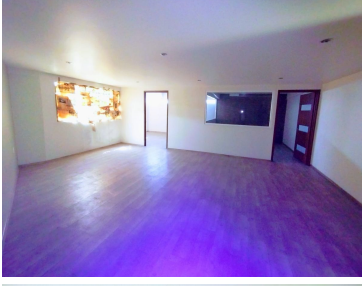

¡ENCONTRAMOS EL LUGAR PERFECTO PARA TI!

www.pinmx.com