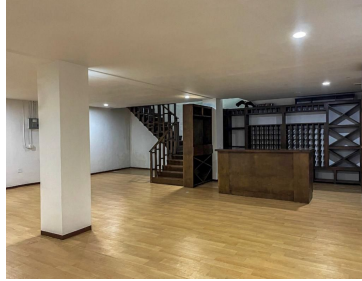

DATOS DEL VENDEDOR

Nombre: romaxbienesraices@gmail.com

Teléfono:6644030703

¡ENCONTRAMOS EL LUGAR PERFECTO PARA TI!

www.pinmx.com