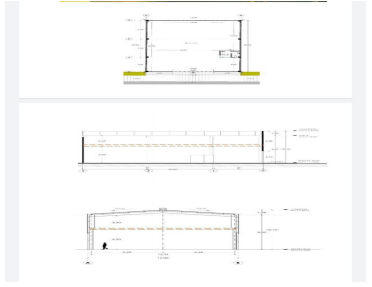

¡ENCONTRAMOS EL LUGAR PERFECTO PARA TI!

www.pinmx.com