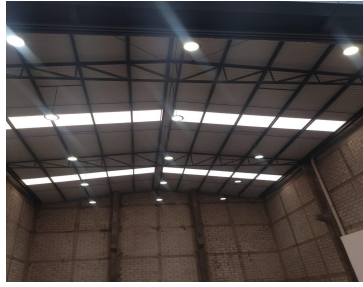

¡ENCONTRAMOS EL LUGAR PERFECTO PARA TI!

www.pinmx.com