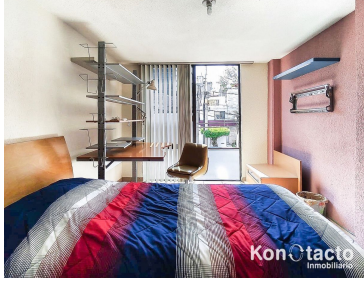

¡ENCONTRAMOS EL LUGAR PERFECTO PARA TI!

www.pinmx.com