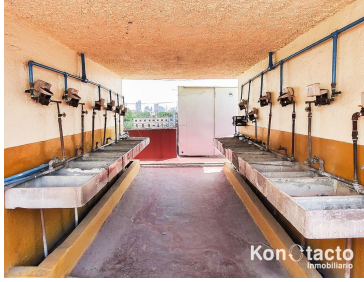

¡ENCONTRAMOS EL LUGAR PERFECTO PARA TI!

www.pinmx.com