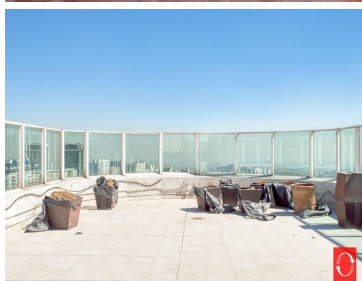

DATOS DEL VENDEDOR

Nombre: sk.kontacto@gmail.com

Télefono:5538691010

¡ENCONTRAMOS EL LUGAR PERFECTO PARA TI!

www.pinmx.com