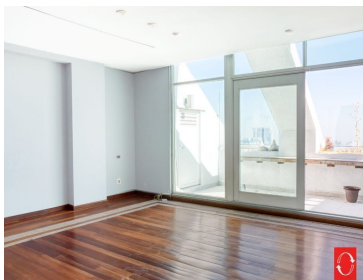

DATOS DEL VENDEDOR

Nombre: sk.kontacto@gmail.com

Télefono:5538691010

¡ENCONTRAMOS EL LUGAR PERFECTO PARA TI!

www.pinmx.com