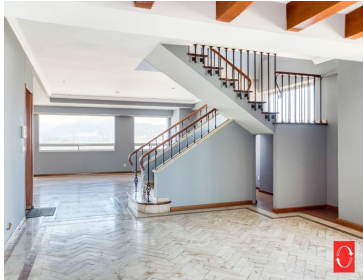

DATOS DEL VENDEDOR

Nombre: sk.kontacto@gmail.com

Télefono:5538691010

¡ENCONTRAMOS EL LUGAR PERFECTO PARA TI!

www.pinmx.com