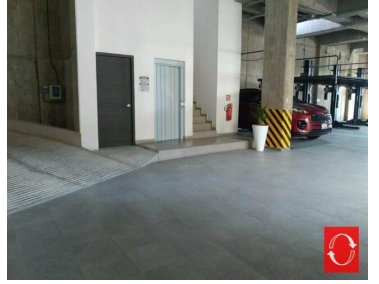

¡ENCONTRAMOS EL LUGAR PERFECTO PARA TI!

www.pinmx.com