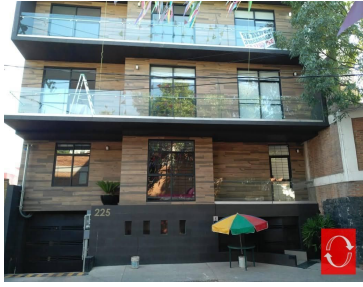

¡ENCONTRAMOS EL LUGAR PERFECTO PARA TI!

www.pinmx.com