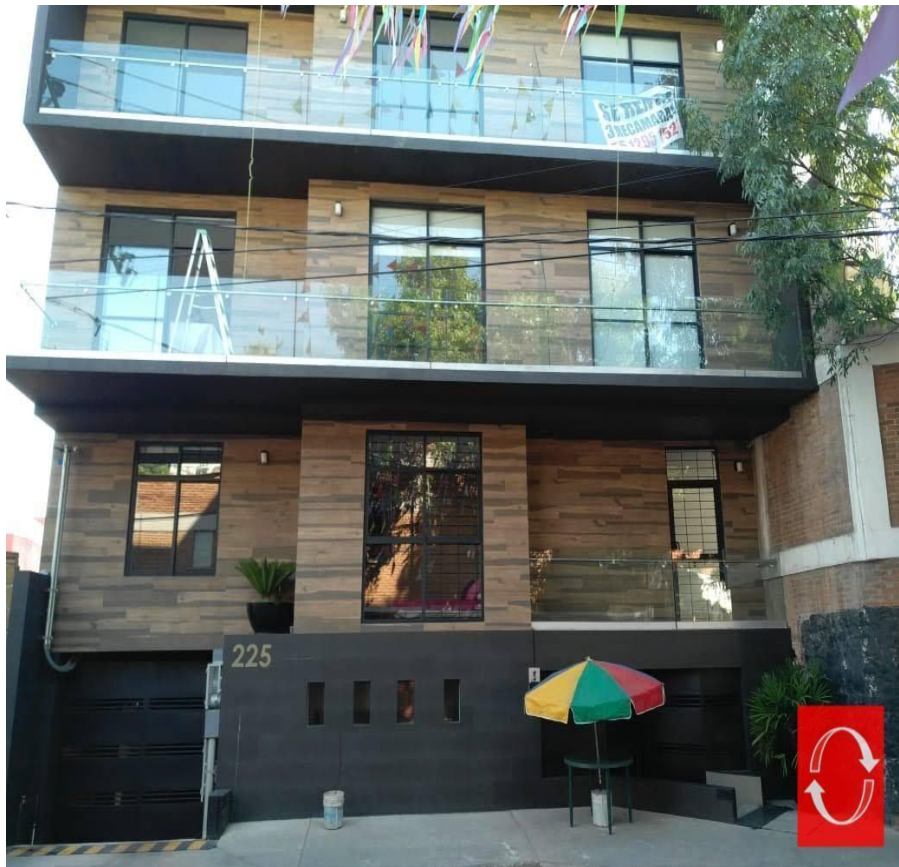

¡ENCONTRAMOS EL LUGAR PERFECTO PARA TI!

Código:
22345

\$ 4,500,000.00 MXN

¡ENCONTRAMOS EL LUGAR PERFECTO PARA TI!

DEPARTAMENTO EN VENTA EN ADOLFO LÓPEZ MATEOS

Calle: LICENCIADO CASTILLO LEDON **Col:** Adolfo López Mateos,
Cuajimalpa de Morelos, Ciudad de México

COMENTARIOS DEL VENDEDOR

Exclusivos departamentos en venta ubicado a 5min de Santa Fe . Con fácil acceso a Interlomas y Reforma. Departamentos que van desde los 98 a 122m2. Cuentas con 2 ó 3 recámaras, 2 baños, 2 estacionamientos y algunos tienen roof garden. Acceso rápido a zona de restaurantes , corporativos y Centro Comercial Santa Fe. Preguntar por departamentos disponibles. EasyBroker ID: EB-IL9722