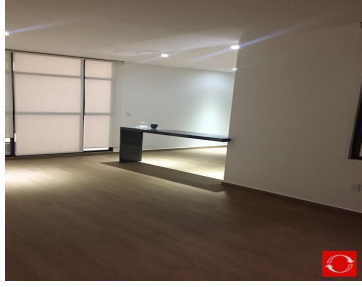

¡ENCONTRAMOS EL LUGAR PERFECTO PARA TI!

www.pinmx.com