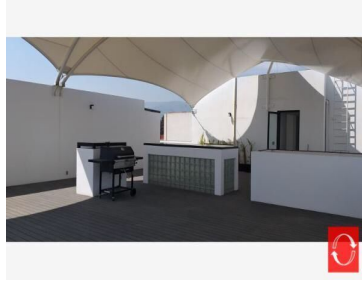

¡ENCONTRAMOS EL LUGAR PERFECTO PARA TI!

www.pinmx.com