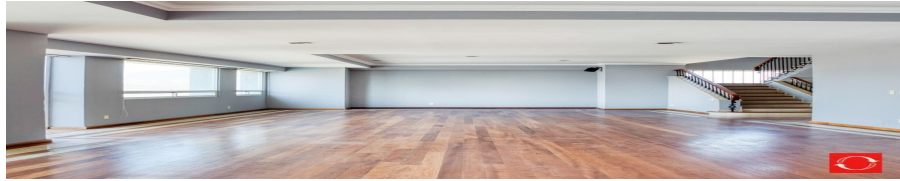

Código:
22336

$ 11,500,000.00 MXN

¡ENCONTRAMOS EL LUGAR PERFECTO PARA TI!

PH EN VENTA EN JESÚS DEL MONTE

Calle: Jesús del Monte **Col:** Jesús del Monte,
Huixquilucan, México

COMENTARIOS DEL VENDEDOR

Magnífico Pent House de 400 m2 construido en dos niveles con grandes ventanales que le dan una increíble vista panorámica y mucha luminosidad. En la primera planta se ubica la gran estancia social/familiar con medio baño de visitas, cocina integral con desayunador, family room y/o despacho con balcón y dos bodegas, área de servicio con zona de lavado y planchado, cuarto de servicio con baño y acceso directo de servicio al departamento. En la segunda planta se encuentra sala de TV, 3 recámaras cada una con walking closet y baño, la principal tiene jacuzzi, las dos recámaras secundarias tienen balcón y en uno de los balcones hay otras 2 bodegas; gran terraza sky view privada de casi 100 m2 ideal para las reuniones sociales o familiares. 4 lugares de estacionamiento y bodega. La vigilancia es 24 X 7 los 365 días del año. El conjunto tiene grandes amenidades como: cancha de foot ball, 2 canchas de paddle tenis, alberca techada con jacuzzi, área de asoleaderos, 2 grandes salones para usos múltiples, salón de juegos con mesas de billar, gimnasio con baños sauna y vapor, cancha de squash, ludoteca, juegos infantiles al aire libre, área de asadores con mesa y sombrillas, boliche de 6 mesas, cine, salón de belleza, tienda de conveniencia. EasyBroker ID: EB-JV1417

3 3 400.00 4

DATOS DEL VENDEDOR

Nombre: sk.kontacto@gmail.com

Télefono:5538691010

¡ENCONTRAMOS EL LUGAR PERFECTO PARA TI!