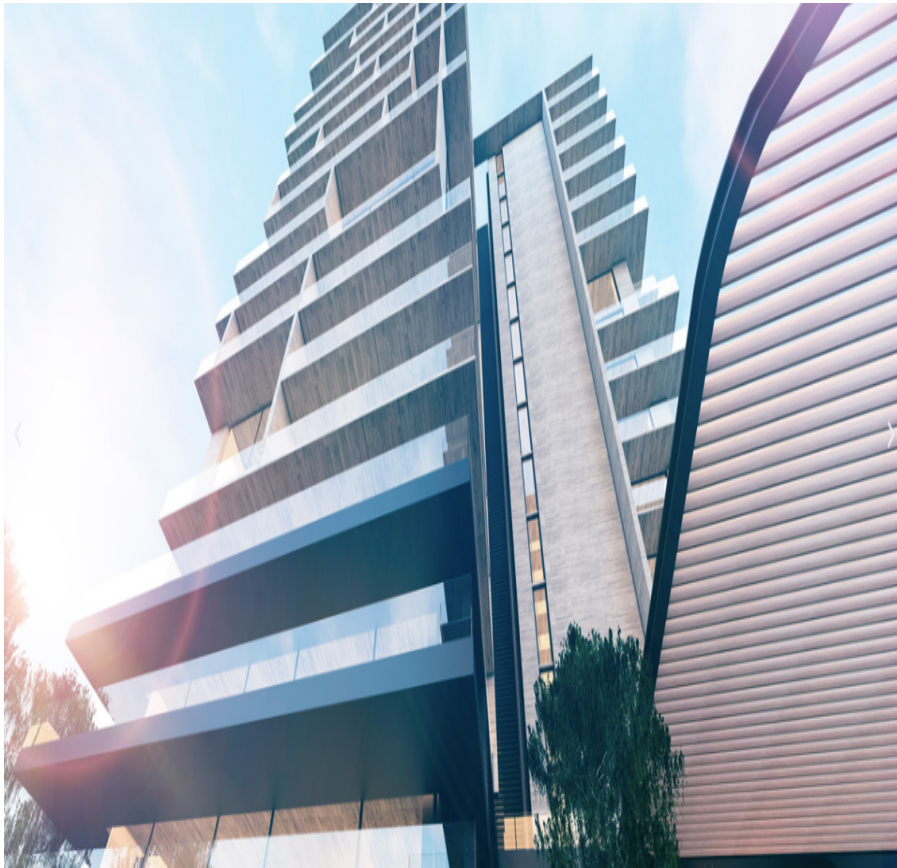

¡ENCONTRAMOS EL LUGAR PERFECTO PARA TI!

Código:  
22314

\$ 7,756,000.00 MXN

¡ENCONTRAMOS EL LUGAR PERFECTO PARA TI!

## DEPARTAMENTO EN VENTA EN BOSQUE REAL

**Calle:** Manzana 15 lote VI **Col:** Bosque Real,  
Huixquilucan, México

### COMENTARIOS DEL VENDEDOR

¡DEPARTAMENTO EN PREVENTA! La arquitectura de Realeza es representada por 2 torres de departamentos de 18 niveles, cada una con 48 departamentos, teniendo un total de 96. Cada torre cuenta con 3 departamentos por nivel, todos con vistas panorámicas; se encuentra ubicado dentro del Fraccionamiento Real de Monteza. al poniente de la zona metropolitana en el municipio de Huixquilucan, Estado de México; contando con vías rápidas a tan solo 20 minutos del centro de Naucalpan, a 20 minutos de Santa Fe, a 12 minutos de Paseo Interlomas y el Hospital Ángeles Lomas. Cuenta con acceso a una de las vías mas importantes como la Carretera México / Toluca - Chamapa - La Venta. Este departamento tiene un entorno privilegiado al estar rodeados por grandes extensiones de bosque y paisaje citadino que nos brinda el horizonte, ten la oportunidad de adquirir un espacio perfecto para vivir, contando el bien inmueble con sala, comedor, desayunador, cuarto de lavado, recamara principal con baño, de 2 a 3 habitaciones con closet y baños, contar con 4 plantas de estacionamiento con capacidad para 264 cajones para residentes, 37 cajones para visitas, 4 cajones administración y 2 cajones para servicios, mantenimiento y mudanzas. Existen dos entradas al estacionamiento. Acceso principal únicamente residentes y visitas. Hay departamentos desde: \$6,194,000 hasta \$7,756,000. EasyBroker ID: EB-GX8567