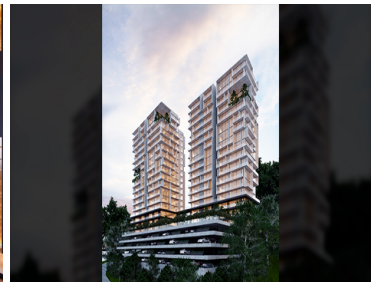

DATOS DEL VENDEDOR

Nombre: sk.kontacto@gmail.com

Télefono:5538691010

¡ENCONTRAMOS EL LUGAR PERFECTO PARA TI!

www.pinmx.com