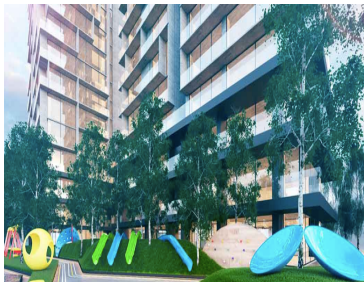

DATOS DEL VENDEDOR

Nombre: sk.kontacto@gmail.com

Télefono:5538691010

¡ENCONTRAMOS EL LUGAR PERFECTO PARA TI!

www.pinmx.com