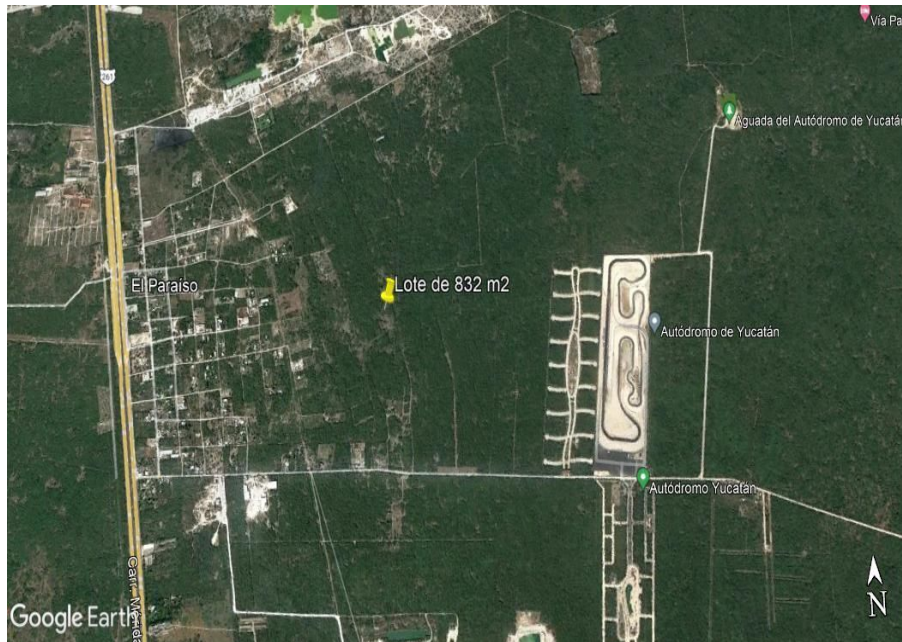

¡ENCONTRAMOS EL LUGAR PERFECTO PARA TI!

Código:  
22274

\$ 400,000.00 MXN

¡ENCONTRAMOS EL LUGAR PERFECTO PARA TI!

**Terreno en venta cerca de Progreso y el autódromo, al norte de Mérida, Yucatán**  
**Calle: Col: Paraíso Maya,**  
**Mérida, Yucatán**

### COMENTARIOS DEL VENDEDOR

El terreno se encuentra en Paraíso Progreso, cerca de la carretera Mérida-Progreso, en una zona de crecimiento y alta plusvalía, ya que a sus alrededores se están desarrollando importantes proyectos inmobiliarios, así como el autódromo de Yucatán. LOTES DISPONIBLES -Fracción 2 de 832.57 m2 Precio total: \$420,000 Precio por m2: \$504.46 -Fracción 3 de 832.07 m2 Precio total: \$400,000 Precio por m2: \$480.72 CARACTERISTICAS - Libre de gravamen y listo para escrituración - A 600 metros de calle pavimentada Contáctanos para mas información. EasyBroker ID: EB-JN2978