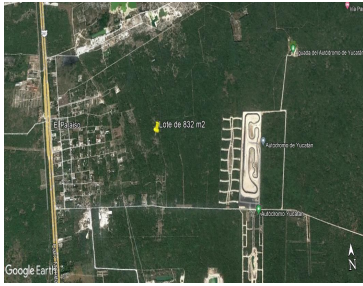

www.pinmx.com