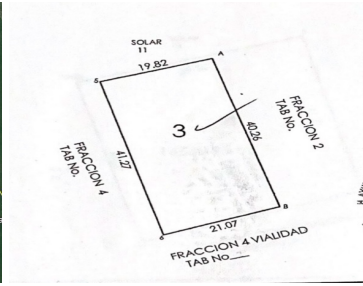

www.pinmx.com