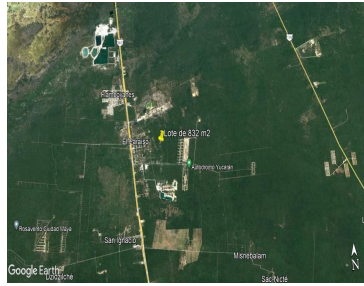

www.pinmx.com