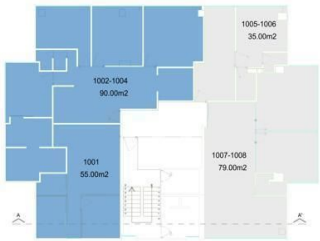

 0  0   35.00  1 

DATOS DEL VENDEDOR

Nombre: moises@mcuadrados.com

Télefono:5533438481

¡ENCONTRAMOS EL LUGAR PERFECTO PARA TI!

DISPONIBILIDAD:
M2:
20
35
55
80
110

DESCRIPCIÓN SUBPRODUCTO										
DISPONIBLE	558	17	\$	6,800.00	\$	1,000.00	\$	7,800.00	\$	800.00
DISPONIBLE	809	18	\$	7,200.00	\$	1,000.00	\$	8,200.00	\$	800.00
DISPONIBLE	295	20	\$	8,000.00	\$	1,200.00	\$	9,200.00	\$	800.00
DISPONIBLE	425	20	\$	8,000.00	\$	1,200.00	\$	9,200.00	\$	800.00
DISPONIBLE	485	20	\$	8,000.00	\$	1,200.00	\$	9,200.00	\$	800.00
DISPONIBLE	498	20	\$	8,000.00	\$	1,200.00	\$	9,200.00	\$	800.00
DISPONIBLE	505	20	\$	8,000.00	\$	1,200.00	\$	9,200.00	\$	800.00
DISPONIBLE	605	20	\$	8,000.00	\$	1,200.00	\$	9,200.00	\$	800.00
DISPONIBLE	607	20	\$	8,000.00	\$	1,200.00	\$	9,200.00	\$	800.00
DISPONIBLE	705	20	\$	8,000.00	\$	1,200.00	\$	9,200.00	\$	800.00
DISPONIBLE	705	20	\$	8,000.00	\$	1,200.00	\$	9,200.00	\$	800.00
DISPONIBLE	905	20	\$	8,000.00	\$	1,200.00	\$	9,200.00	\$	800.00
ADMINISTRACIÓN	486	20	\$	14,000.00	\$	2,000.00	\$	16,000.00	\$	800.00
ADMINISTRACIÓN	497	20	\$	14,000.00	\$	2,000.00	\$	16,000.00	\$	800.00
DISPONIBLE	506	20	\$	14,000.00	\$	2,000.00	\$	16,000.00	\$	800.00
DISPONIBLE	607	20	\$	14,000.00	\$	2,000.00	\$	16,000.00	\$	800.00
DISPONIBLE	707	20	\$	14,000.00	\$	2,000.00	\$	16,000.00	\$	800.00
DISPONIBLE	0005-0008	20	\$	14,000.00	\$	2,000.00	\$	16,000.00	\$	800.00
DISPONIBLE	807	20	\$	14,000.00	\$	2,000.00	\$	16,000.00	\$	800.00
DISPONIBLE	804-805	48	\$	18,000.00	\$	2,000.00	\$	20,000.00	\$	800.00
DISPONIBLE	000-008	58	\$	22,000.00	\$	3,000.00	\$	25,000.00	\$	800.00
DISPONIBLE	40	55	\$	22,000.00	\$	3,000.00	\$	25,000.00	\$	800.00
DISPONIBLE	701	55	\$	22,000.00	\$	3,000.00	\$	25,000.00	\$	800.00
DISPONIBLE	701	55	\$	22,000.00	\$	3,000.00	\$	25,000.00	\$	800.00
DISPONIBLE	800-800	55	\$	22,000.00	\$	3,000.00	\$	25,000.00	\$	800.00
DISPONIBLE	0005-0008	78	\$	31,000.00	\$	4,000.00	\$	35,000.00	\$	800.00
DISPONIBLE	801-801	120	\$	44,000.00	\$	6,000.00	\$	50,000.00	\$	800.00