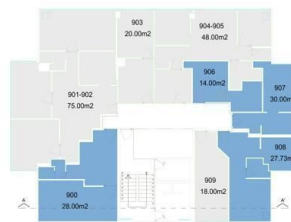

 0  0   35.00  1 

DATOS DEL VENDEDOR

Nombre: moises@mcuadrados.com

Télefono:5533438481

¡ENCONTRAMOS EL LUGAR PERFECTO PARA TI!

DISPONIBILIDAD:
M2:
20
35
55
80
110

DESCRIPCIÓN SUBPRODUCTO										
DISPONIBLE	558	17	\$	6,800.00	\$	1,000.00	\$	7,800.00	\$	800.00
DISPONIBLE	809	18	\$	7,200.00	\$	1,000.00	\$	8,200.00	\$	800.00
DISPONIBLE	295	20	\$	8,000.00	\$	1,200.00	\$	9,200.00	\$	800.00
DISPONIBLE	425	20	\$	8,000.00	\$	1,200.00	\$	9,200.00	\$	800.00
DISPONIBLE	485	20	\$	8,000.00	\$	1,200.00	\$	9,200.00	\$	800.00
DISPONIBLE	498	20	\$	8,000.00	\$	1,200.00	\$	9,200.00	\$	800.00
DISPONIBLE	505	20	\$	8,000.00	\$	1,200.00	\$	9,200.00	\$	800.00
DISPONIBLE	605	20	\$	8,000.00	\$	1,200.00	\$	9,200.00	\$	800.00
DISPONIBLE	607	20	\$	8,000.00	\$	1,200.00	\$	9,200.00	\$	800.00
DISPONIBLE	705	20	\$	8,000.00	\$	1,200.00	\$	9,200.00	\$	800.00
DISPONIBLE	705	20	\$	8,000.00	\$	1,200.00	\$	9,200.00	\$	800.00
DISPONIBLE	905	20	\$	8,000.00	\$	1,200.00	\$	9,200.00	\$	800.00
ADMINISTRACIÓN	486	20	\$	14,000.00	\$	2,000.00	\$	16,000.00	\$	800.00
ADMINISTRACIÓN	497	20	\$	14,000.00	\$	2,000.00	\$	16,000.00	\$	800.00
DISPONIBLE	506	20	\$	14,000.00	\$	2,000.00	\$	16,000.00	\$	800.00
DISPONIBLE	607	20	\$	14,000.00	\$	2,000.00	\$	16,000.00	\$	800.00
DISPONIBLE	707	20	\$	14,000.00	\$	2,000.00	\$	16,000.00	\$	800.00
DISPONIBLE	0005-0008	20	\$	14,000.00	\$	2,000.00	\$	16,000.00	\$	800.00
DISPONIBLE	807	20	\$	14,000.00	\$	2,000.00	\$	16,000.00	\$	800.00
DISPONIBLE	804-805	48	\$	18,000.00	\$	2,000.00	\$	20,000.00	\$	800.00
DISPONIBLE	000-008	58	\$	22,000.00	\$	3,000.00	\$	25,000.00	\$	800.00
DISPONIBLE	40	55	\$	22,000.00	\$	3,000.00	\$	25,000.00	\$	800.00
DISPONIBLE	701	55	\$	22,000.00	\$	3,000.00	\$	25,000.00	\$	800.00
DISPONIBLE	701	55	\$	22,000.00	\$	3,000.00	\$	25,000.00	\$	800.00
DISPONIBLE	800-800	55	\$	22,000.00	\$	3,000.00	\$	25,000.00	\$	800.00
DISPONIBLE	0005-0008	78	\$	31,000.00	\$	4,000.00	\$	35,000.00	\$	800.00
DISPONIBLE	801-801	120	\$	44,000.00	\$	6,000.00	\$	50,000.00	\$	800.00