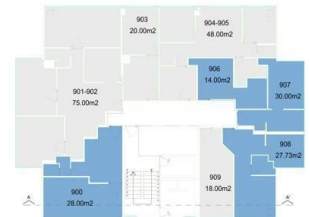

# DATOS DEL VENDEDOR

Nombre: moises@mcuadrados.com

Télefono:5533438481

¡ENCONTRAMOS EL LUGAR PERFECTO PARA TI!

DISPONIBILIDAD:
M2:
20
35
55
80
110

DESCRIPCIÓN SUBPUNTO					
DISPONIBLE	558	17	\$ 6,800.00	\$ 1,000.00	\$ 7,800.00
DISPONIBLE	809	18	\$ 7,200.00	\$ 1,000.00	\$ 8,200.00
DISPONIBLE	255	20	\$ 8,000.00	\$ 1,200.00	\$ 9,200.00
DISPONIBLE	425	20	\$ 8,800.00	\$ 1,200.00	\$ 10,000.00
DISPONIBLE	485	20	\$ 8,800.00	\$ 1,200.00	\$ 10,000.00
DISPONIBLE	498	20	\$ 8,800.00	\$ 1,200.00	\$ 10,000.00
DISPONIBLE	555	20	\$ 8,800.00	\$ 1,200.00	\$ 10,000.00
DISPONIBLE	605	20	\$ 8,800.00	\$ 1,200.00	\$ 10,000.00
DISPONIBLE	607	20	\$ 8,800.00	\$ 1,200.00	\$ 10,000.00
DISPONIBLE	705	20	\$ 8,800.00	\$ 1,200.00	\$ 10,000.00
DISPONIBLE	705	20	\$ 8,800.00	\$ 1,200.00	\$ 10,000.00
DISPONIBLE	925	20	\$ 8,800.00	\$ 1,200.00	\$ 10,000.00
ADMINISTRACIÓN	486	28	\$ 14,000.00	\$ 2,000.00	\$ 16,000.00
ADMINISTRACIÓN	427	28	\$ 14,000.00	\$ 2,000.00	\$ 16,000.00
DISPONIBLE	556	28	\$ 14,000.00	\$ 2,000.00	\$ 16,000.00
DISPONIBLE	607	28	\$ 14,000.00	\$ 2,000.00	\$ 16,000.00
DISPONIBLE	707	28	\$ 14,000.00	\$ 2,000.00	\$ 16,000.00
DISPONIBLE	1025-1028	28	\$ 14,000.00	\$ 2,000.00	\$ 16,000.00
DISPONIBLE	807	38-42	\$ 33,000.00	\$ 2,000.00	\$ 35,000.00
DISPONIBLE	854-825	48	\$ 18,200.00	\$ 2,800.00	\$ 21,000.00
DISPONIBLE	109-108	58	\$ 22,000.00	\$ 3,000.00	\$ 25,000.00
DISPONIBLE	425	58	\$ 22,000.00	\$ 3,000.00	\$ 25,000.00
DISPONIBLE	701	58	\$ 22,000.00	\$ 3,000.00	\$ 25,000.00
DISPONIBLE	701	58	\$ 22,000.00	\$ 3,000.00	\$ 25,000.00
DISPONIBLE	801-802	58	\$ 22,000.00	\$ 3,000.00	\$ 25,000.00
DISPONIBLE	1025-1028	78	\$ 31,800.00	\$ 4,200.00	\$ 36,000.00
DISPONIBLE	801-802	120	\$ 44,000.00	\$ 6,000.00	\$ 50,000.00