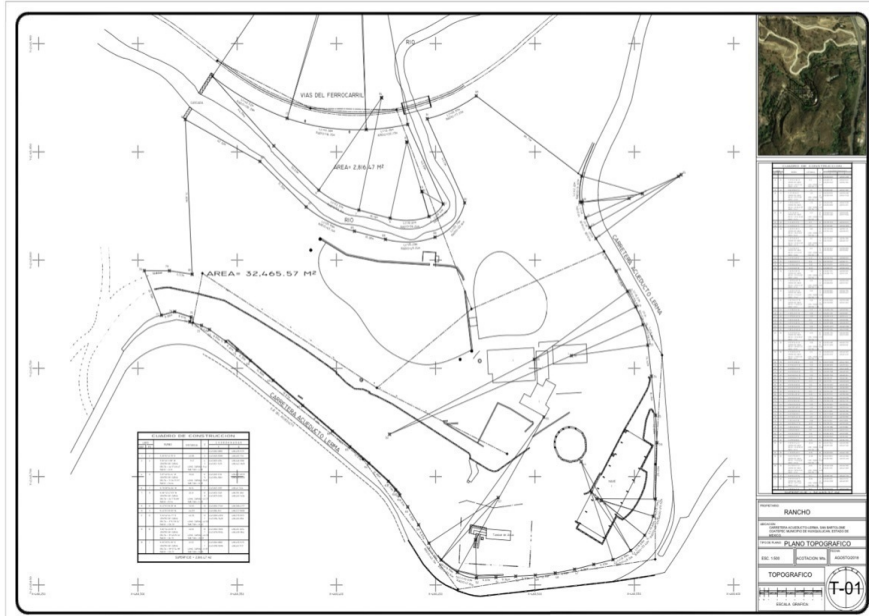

¡ENCONTRAMOS EL LUGAR PERFECTO PARA TI!

**Código:**  
22176

**\$ 12,000,000.00 MXN**

¡ENCONTRAMOS EL LUGAR PERFECTO PARA TI!

**Terreno con uso de suelo HP 1000 habitación plurifamiliar**

**Calle: Col: Bosque Real,  
Huixquilucan, México**

**COMENTARIOS DEL VENDEDOR**

Terreno con uso de suelo HP 1000 habitación plurifamiliar USD\$12,000,000 Densidad 200 viviendas por hectárea Altura máxima 16 niveles Coeficiente máximo de uso de subsuelo 8.0 Área libre de construcción 50% Se pueden construir 649 departamentos. EasyBroker ID: EB-MQ7647