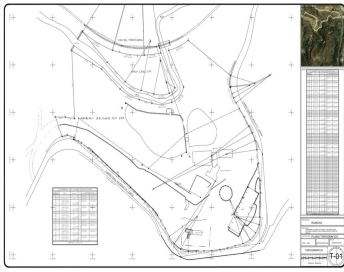

www.pinmx.com