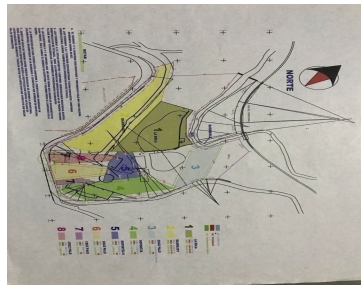

www.pinmx.com