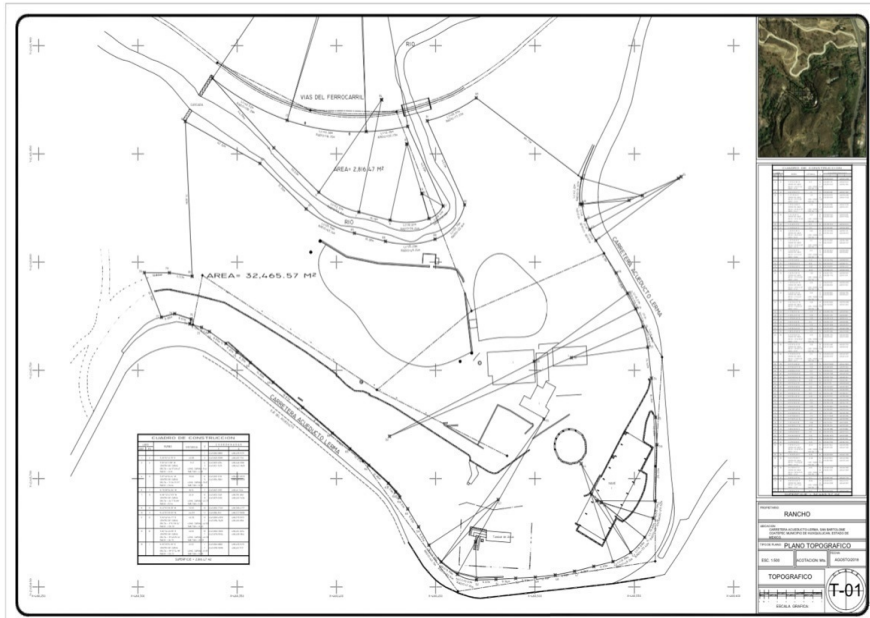

¡ENCONTRAMOS EL LUGAR PERFECTO PARA TI!

**Código:**  
22175

**\$ 12,000,000.00 MXN**

¡ENCONTRAMOS EL LUGAR PERFECTO PARA TI!

**Terreno con uso de suelo HP 1000 habitación plurifamiliar**

**Calle: Col: Bosque Real,  
Huixquilucan, México**

### COMENTARIOS DEL VENDEDOR

Terreno con uso de suelo HP 1000 habitación plurifamiliar USD\$12,000,000 Densidad 200 viviendas por hectárea Altura máxima 16 niveles Coeficiente maximo de uso de subsuelo 8.0 Área libre de construcción 50% Se pueden construir 649 departamentos Contacto: Paul Bellon High Space Real Estate (55) 5431 4522 jpbellon@me.com. EasyBroker ID: EB-MQ7647