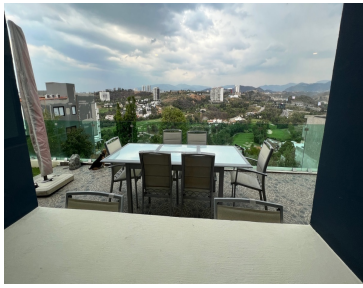

www.pinnmx.com