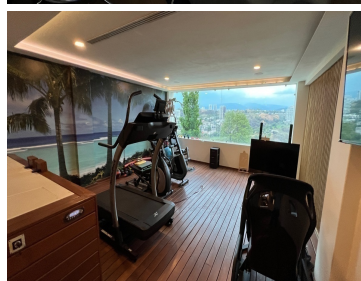

DATOS DEL VENDEDOR

Nombre: jpbellon@me.com

Télefono:5554314522

¡ENCONTRAMOS EL LUGAR PERFECTO PARA TI!