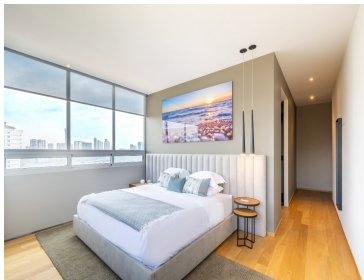

¡ENCONTRAMOS EL LUGAR PERFECTO PARA TI!