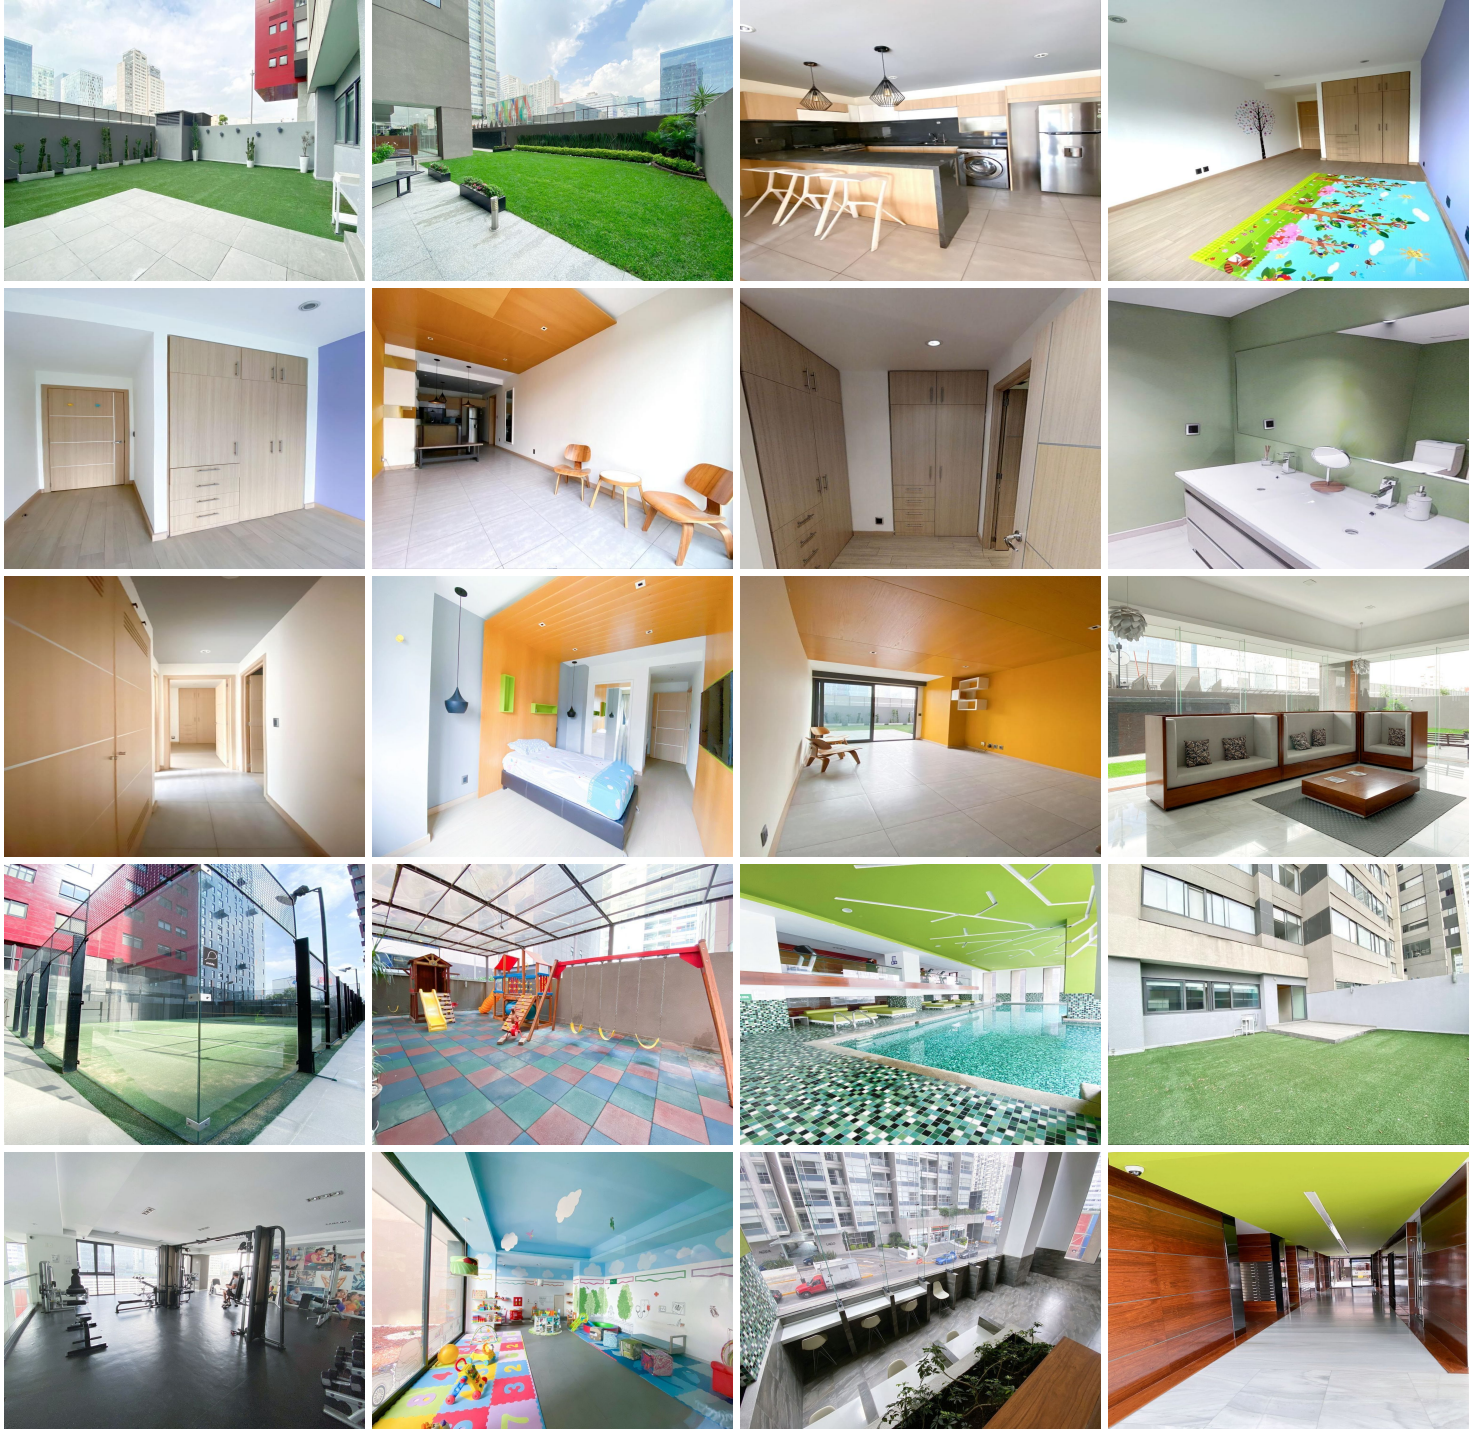

DATOS DEL VENDEDOR

Nombre: sk.kontacto@gmail.com

Télefono:5538691010

¡ENCONTRAMOS EL LUGAR PERFECTO PARA TI!

www.pinmx.com