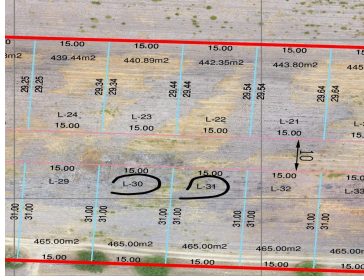

¡ENCONTRAMOS EL LUGAR PERFECTO PARA TI!

www.pinmex.com